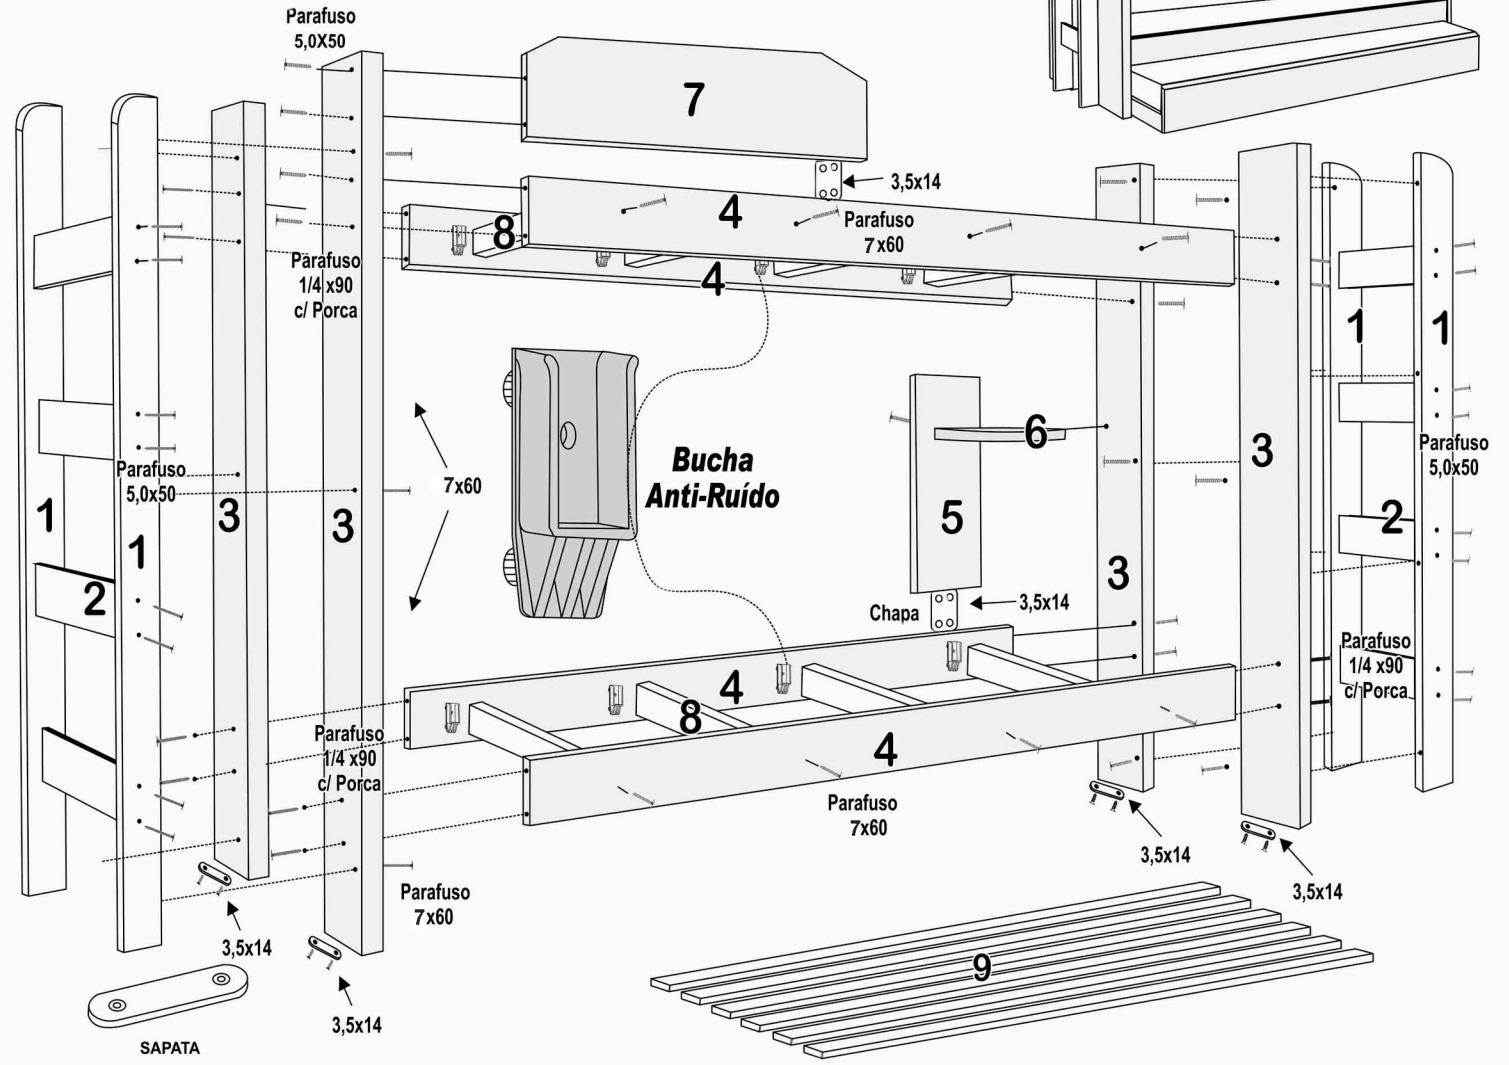

COD.	Componentes da Beliche/Treliche Smart	Quant. Peças
4730	01 - Suporte de Escada	04
4729	02 - Degraus	08
4726	03 - Lateral Estrutura	04
246	04 - Barras	04
4728	05 - Suporte da Prateleira	01
4727	06 - Prateleira	01
4731	07 - Guarda Corpo	02
7864	08 - Travessão do Estrado	10
7866	09 - Ripas do Estrado	12

PARAFUSO 7x60
ESCADA, TRAVESSÃO GUARDA CORPO
E LAT. ESCADA

PARAFUSO 5,0x50

Pregos 12x12 p/ Estrado

PARAFUSO 3,5x14
SAPATA

Chapa

PARAFUSO 1/4x90 - LATERAIS E BARRAS