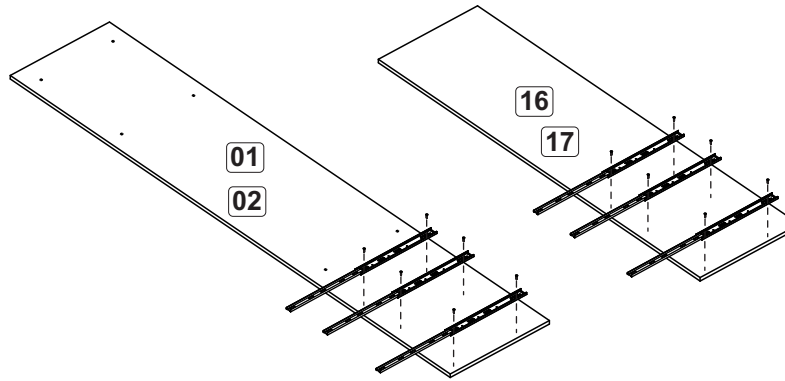

Lista de peças

- 01. Pilastra tras. esq. (655x70x15mm) - 01x
- 02. Pilastra frontal esq (655x70x15mm) - 01x
- 03. Pilastra tras. direita (655x70x15mm) - 01x
- 04. Pilastra frontal direita (655x70x15mm) - 01x
- 05. Divisória (655x450x15mm) - 01x
- 06. Base (870x450x15mm) - 01x
- 07. Lateral direita (670x450x15mm)- 01x
- 08. Lateral esquerda (670x450x15mm) - 01x
- 09. Travessa (855x70x15mm) - 02x
- 10. Travessa (185x70x15mm) - 02x
- 11. Rodapé (435x70x15mm) - 02x
- 12. Tampo (902x475x15mm)- 01x
- 13. Costa (890x347x3mm) - 02x
- 14. Lateral gaveta (350x80x15mm) - 04x
- 15. Lateral gaveta (350x100x15mm) - 12x
- 16. Batente (307x70x15mm) - 08x
- 17. Frente gaveta (375x100x15mm) - 02x
- 18. Frente gaveta (375x188x15mm) - 06x
- 19. Fundo gaveta (337x355x3mm) - 08x

Montagem gavetas

Roupeiro 7 portas / 6 gavetas Ropero 7 puertas / 6 cajones

LE14

1

2

3

4

5