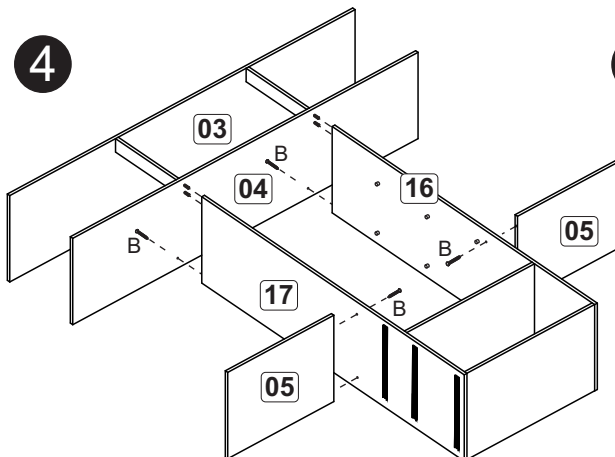

Lista de peças

- 01. Pilastra tras. esq. (655x70x15mm) - 01x
- 02. Pilastra frontal esq (655x70x15mm) - 01x
- 03. Pilastra tras. direita (655x70x15mm) - 01x
- 04. Pilastra frontal direita (655x70x15mm) - 01x
- 05. Divisória (655x450x15mm) - 01x
- 06. Base (870x450x15mm) - 01x
- 07. Lateral direita (670x450x15mm)- 01x
- 08. Lateral esquerda (670x450x15mm) - 01x
- 09. Travessa (855x70x15mm) - 02x
- 10. Travessa (185x70x15mm) - 02x
- 11. Rodapé (435x70x15mm) - 02x
- 12. Tampo (902x475x15mm)- 01x
- 13. Costa (890x347x3mm) - 02x
- 14. Lateral gaveta (350x80x15mm) - 04x
- 15. Lateral gaveta (350x100x15mm) - 12x
- 16. Batente (307x70x15mm) - 08x
- 17. Frente gaveta (375x100x15mm) - 02x
- 18. Frente gaveta (375x188x15mm) - 06x
- 19. Fundo gaveta (337x355x3mm) - 08x

Montagem gavetas

Roupeiro 7 portas / 6 gavetas Ropero 7 puertas / 6 cajones

LE14

1

2

3

4

5