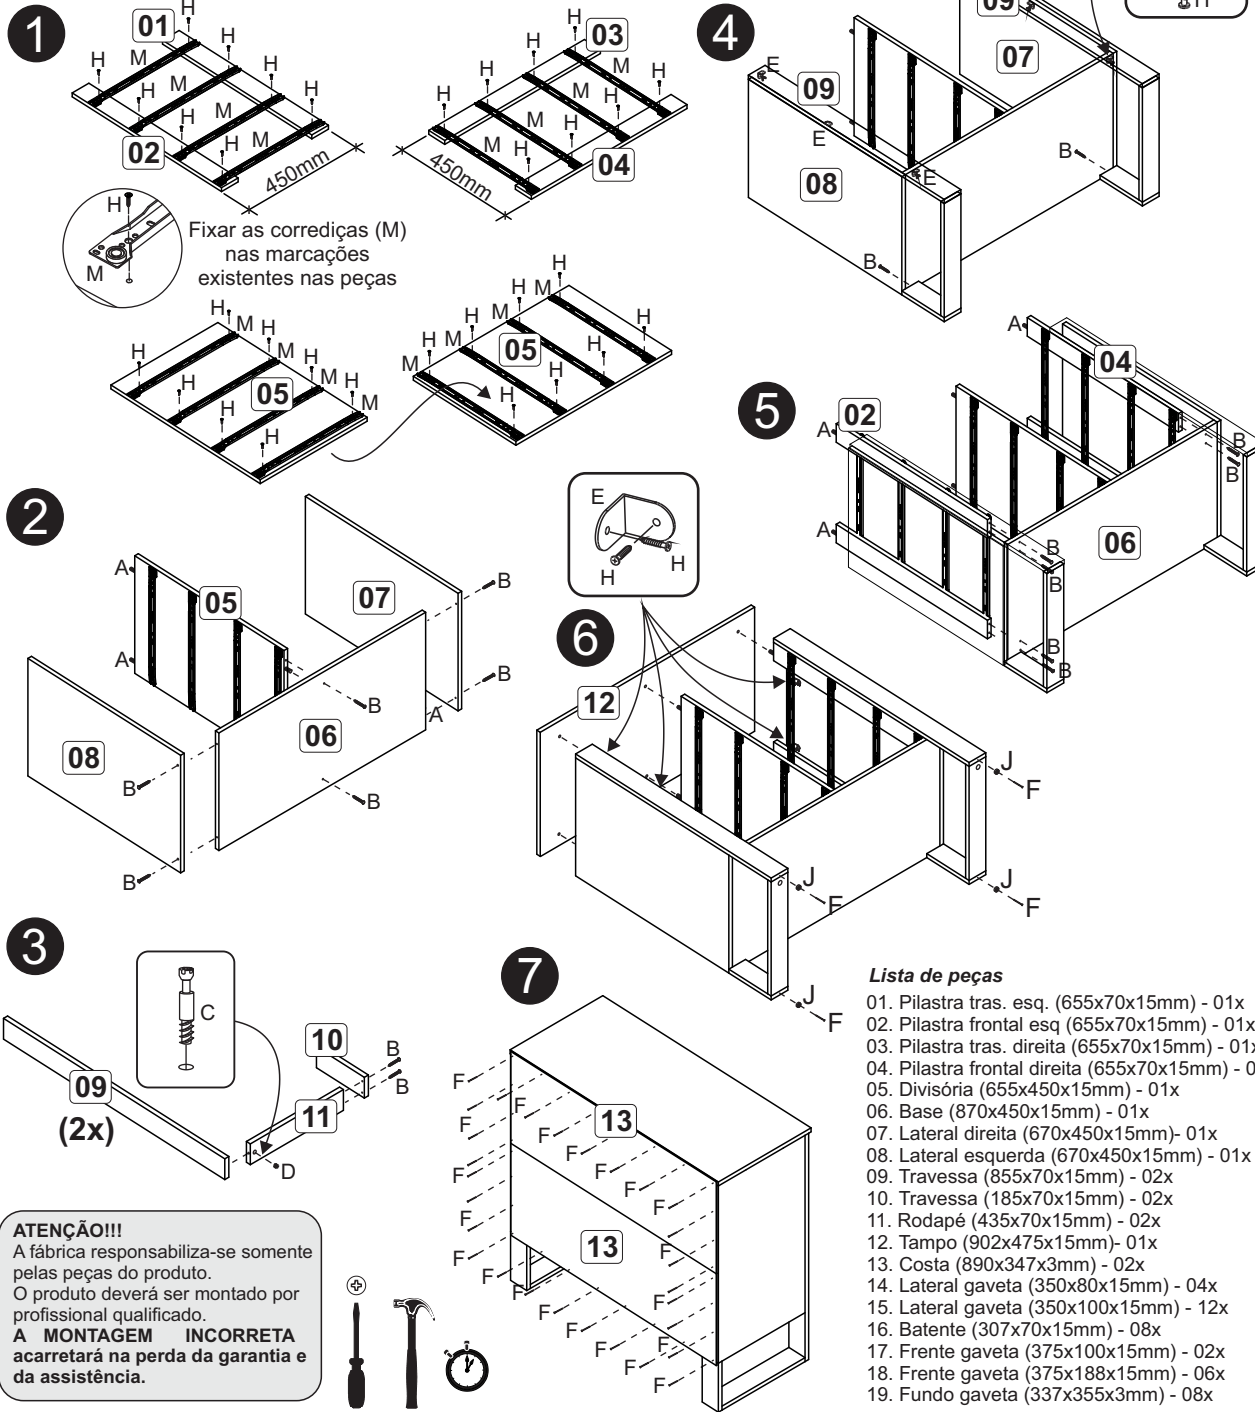

A		6x30	24
B		4,0x40	18
C		Parafuso Minifix	02
D		Tambor Minifix	02
E		Cantoneira	16
F		10x10	40
G		Cola	01
H		3,5x14	60
J		Sapata	04
K		3,5x30	05
L		Puxador ponto	01
M		350mm	03
N		Puxador 160mm	02
O		13x15	12

Montagem gavetas

- Lista de peças**
- 01. Lateral direita (450x360x15mm) - 01x
 - 02. Lateral esquerda (450x360x15mm) - 01x
 - 03. Base (420x70x15mm) - 02x
 - 04. Travessa (185x70x15mm) - 02x
 - 05. Travessa (635x70x15mm) - 02x
 - 06. Rodapé (345x70x15mm) - 02x
 - 07. Div. frontal esquerda (435x70x15mm) - 01x
 - 08. Div. tras. esquerda (435x70x15mm) - 01x
 - 09. Div. tras. direita (435x70x15mm) - 01x
 - 10. Div. frontal direita (435x70x15mm) - 01x
 - 11. Tampo (451x385x15mm) - 01x
 - 12. Costa (442x245x3mm) - 02x
 - 13. Batente (235x70x15mm) - 01x
 - 14. Lateral gaveta (350x100x15mm) - 04x
 - 15. Lateral gaveta (350x80x15mm) - 02x
 - 16. Frente gaveta (304x100x15mm) - 01x
 - 17. Frente gaveta (304x173x15mm) - 02x
 - 18. Fundo gaveta (265x355x3mm) - 01x

Lista de peças

- 01. Pilastra tras. esq. (655x70x15mm) - 01x
- 02. Pilastra frontal esq (655x70x15mm) - 01x
- 03. Pilastra tras. direita (655x70x15mm) - 01x
- 04. Pilastra frontal direita (655x70x15mm) - 01x
- 05. Divisória (655x450x15mm) - 01x
- 06. Base (870x450x15mm) - 01x
- 07. Lateral direita (670x450x15mm)- 01x
- 08. Lateral esquerda (670x450x15mm) - 01x
- 09. Travessa (855x70x15mm) - 02x
- 10. Travessa (185x70x15mm) - 02x
- 11. Rodapé (435x70x15mm) - 02x
- 12. Tampo (902x475x15mm)- 01x
- 13. Costa (890x347x3mm) - 02x
- 14. Lateral gaveta (350x80x15mm) - 04x
- 15. Lateral gaveta (350x100x15mm) - 12x
- 16. Batente (307x70x15mm) - 08x
- 17. Frente gaveta (375x100x15mm) - 02x
- 18. Frente gaveta (375x188x15mm) - 06x
- 19. Fundo gaveta (337x355x3mm) - 08x

LE16-ROUPEIRO CASAL COM ESPELHO 215CM 7P 6G EURO

Relação de peças/ Relación piezas

Nº	Descrição/Descripción	mm	Qtd e Cant
01	Espelho	520x300	04

T		12
	Fita dupla Face 280mm	