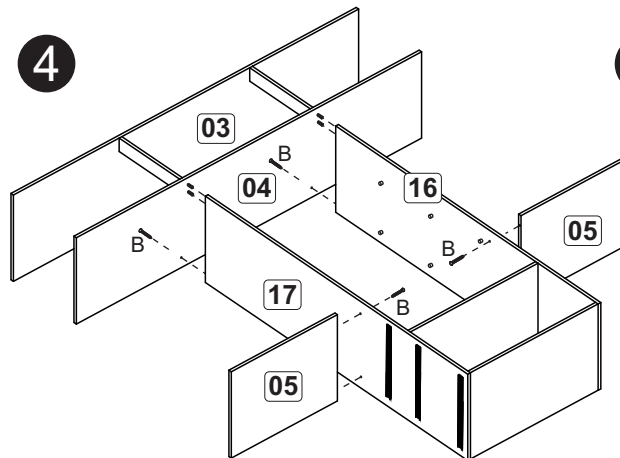

### Lista de peças

- 01. Pilastra tras. esq. (655x70x15mm) - 01x
- 02. Pilastra frontal esq (655x70x15mm) - 01x
- 03. Pilastra tras. direita (655x70x15mm) - 01x
- 04. Pilastra frontal direita (655x70x15mm) - 01x
- 05. Divisória (655x450x15mm) - 01x
- 06. Base (870x450x15mm) - 01x
- 07. Lateral direita (670x450x15mm)- 01x
- 08. Lateral esquerda (670x450x15mm) - 01x
- 09. Travessa (855x70x15mm) - 02x
- 10. Travessa (185x70x15mm) - 02x
- 11. Rodapé (435x70x15mm) - 02x
- 12. Tampo (902x475x15mm)- 01x
- 13. Costa (890x347x3mm) - 02x
- 14. Lateral gaveta (350x80x15mm) - 04x
- 15. Lateral gaveta (350x100x15mm) - 12x
- 16. Batente (307x70x15mm) - 08x
- 17. Frente gaveta (375x100x15mm) - 02x
- 18. Frente gaveta (375x188x15mm) - 06x
- 19. Fundo gaveta (337x355x3mm) - 08x

### Montagem gavetas

## Roupeiro 7 portas / 6 gavetas Ropero 7 puertas / 6 cajones

LE14

1

2

3

4

5

**ATENÇÃO!!!**