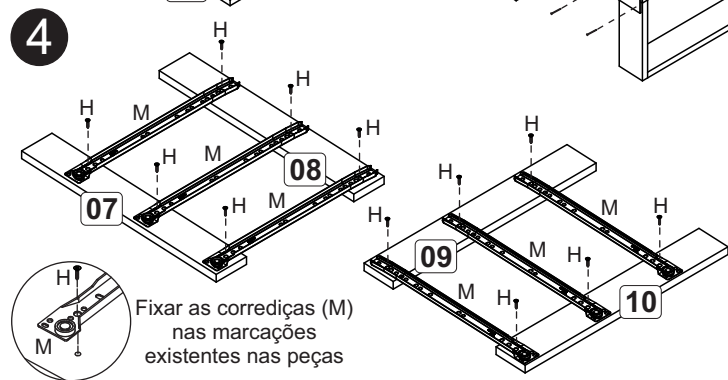

### Lista de peças

- 01. Lateral direita (450x360x15mm) - 01x
- 02. Lateral esquerda (450x360x15mm) - 01x
- 03. Base (420x70x15mm) - 02x
- 04. Travessa (185x70x15mm) - 02x
- 05. Travessa (635x70x15mm) - 02x
- 06. Rodapé (345x70x15mm) - 02x
- 07. Div. frontal esquerda (435x70x15mm) - 01x
- 08. Div. tras. esquerda (435x70x15mm) - 01x
- 09. Div. tras. direita (435x70x15mm) - 01x
- 10. Div. frontal direita (435x70x15mm) - 01x
- 11. Tampo (451x385x15mm) - 01x
- 12. Costa (442x245x3mm) - 02x
- 13. Batente (235x70x15mm) - 01x
- 14. Lateral gaveta (350x100x15mm) - 04x
- 15. Lateral gaveta (350x80x15mm) - 02x
- 16. Frente gaveta (304x100x15mm) - 01x
- 17. Frente gaveta (304x173x15mm) - 02x
- 18. Fundo gaveta (265x355x3mm) - 01x