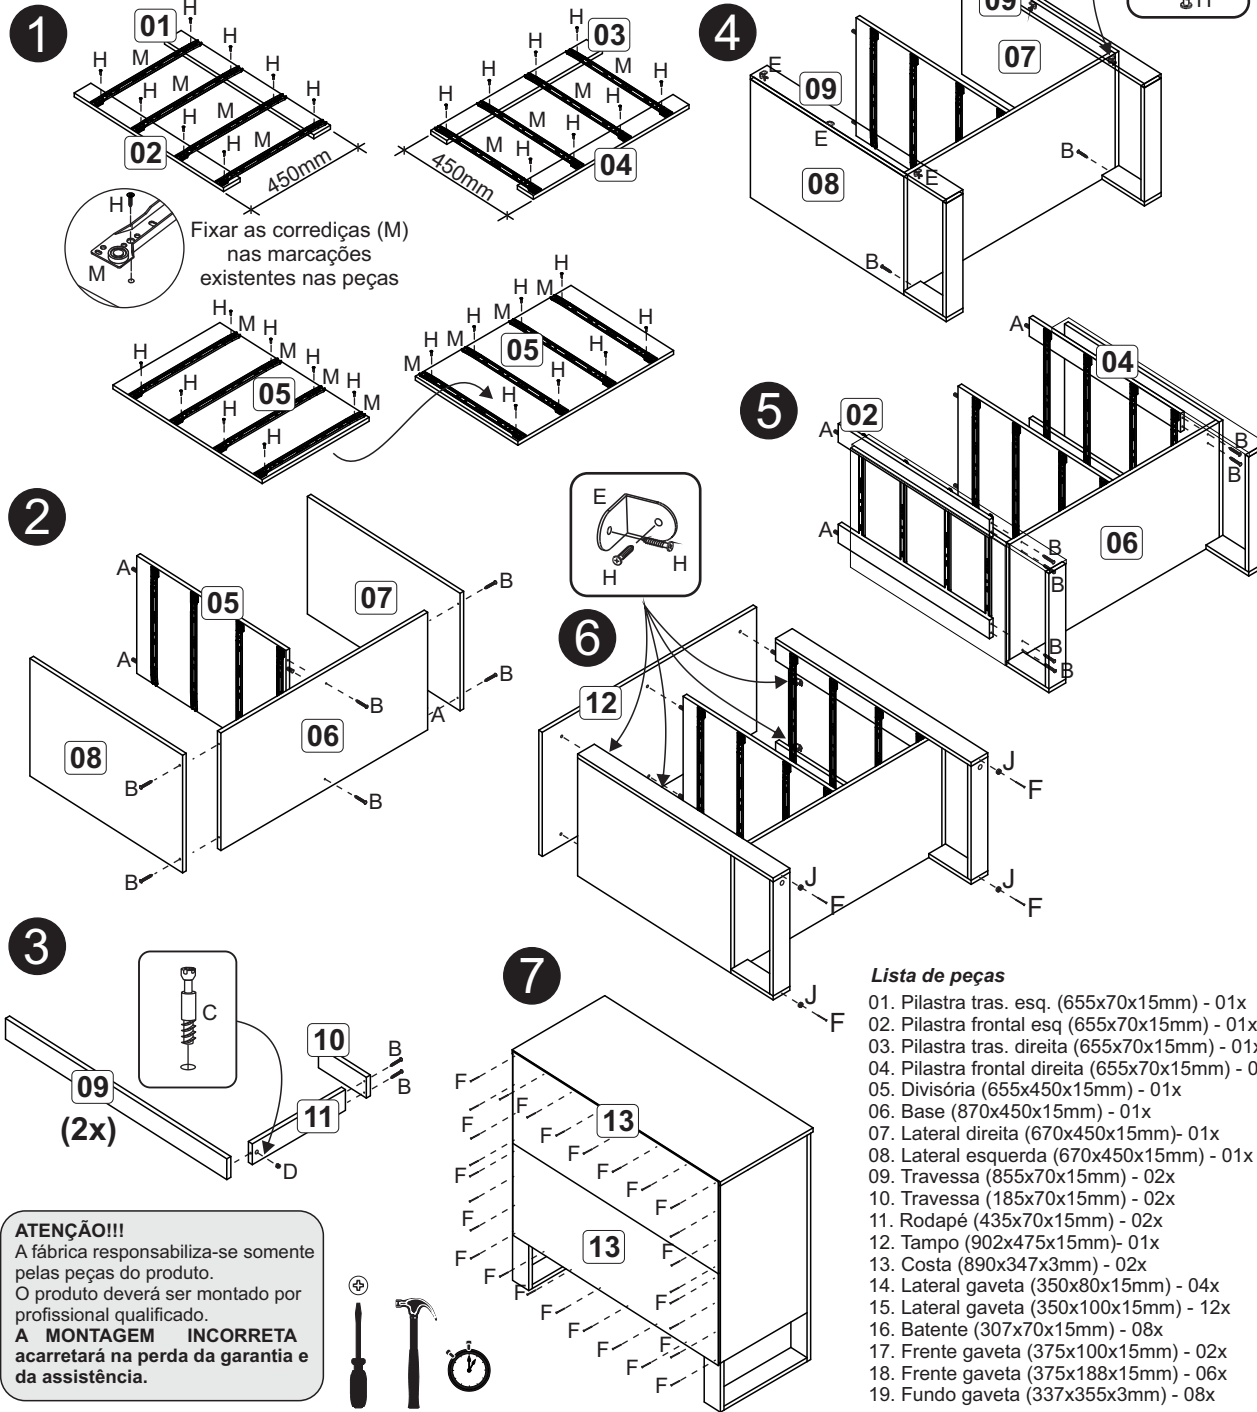

### Lista de peças

- 01. Lateral direita (450x360x15mm) - 01x
- 02. Lateral esquerda (450x360x15mm) - 01x
- 03. Base (420x70x15mm) - 02x
- 04. Travessa (185x70x15mm) - 02x
- 05. Travessa (635x70x15mm) - 02x
- 06. Rodapé (345x70x15mm) - 02x
- 07. Div. frontal esquerda (435x70x15mm) - 01x
- 08. Div. tras. esquerda (435x70x15mm) - 01x
- 09. Div. tras. direita (435x70x15mm) - 01x
- 10. Div. frontal direita (435x70x15mm) - 01x
- 11. Tampo (451x385x15mm) - 01x
- 12. Costa (442x245x3mm) - 02x
- 13. Batente (235x70x15mm) - 01x
- 14. Lateral gaveta (350x100x15mm) - 04x
- 15. Lateral gaveta (350x80x15mm) - 02x
- 16. Frente gaveta (304x100x15mm) - 01x
- 17. Frente gaveta (304x173x15mm) - 02x
- 18. Fundo gaveta (265x355x3mm) - 01x

### Montagem gavetas

A		6x30	42
B		4,0x40	20
C		Parafuso Minifix	02
D		Tambor Minifix	02
E		Cantoneira	28
F		10x10	70
G		Cola	01
H		3,5x14	120
J		Sapata	04
K		3,5x30	14
L			02
M		350mm	08
N		Puxador 160mm	06
O		13x15	32

### Lista de peças

- 01. Pilastra tras. esq. (655x70x15mm) - 01x
- 02. Pilastra frontal esq (655x70x15mm) - 01x
- 03. Pilastra tras. direita (655x70x15mm) - 01x
- 04. Pilastra frontal direita (655x70x15mm) - 01x
- 05. Divisória (655x450x15mm) - 01x
- 06. Base (870x450x15mm) - 01x
- 07. Lateral direita (670x450x15mm)- 01x
- 08. Lateral esquerda (670x450x15mm) - 01x
- 09. Travessa (855x70x15mm) - 02x
- 10. Travessa (185x70x15mm) - 02x
- 11. Rodapé (435x70x15mm) - 02x
- 12. Tampo (902x475x15mm)- 01x
- 13. Costa (890x347x3mm) - 02x
- 14. Lateral gaveta (350x80x15mm) - 04x
- 15. Lateral gaveta (350x100x15mm) - 12x
- 16. Batente (307x70x15mm) - 08x
- 17. Frente gaveta (375x100x15mm) - 02x
- 18. Frente gaveta (375x188x15mm) - 06x
- 19. Fundo gaveta (337x355x3mm) - 08x