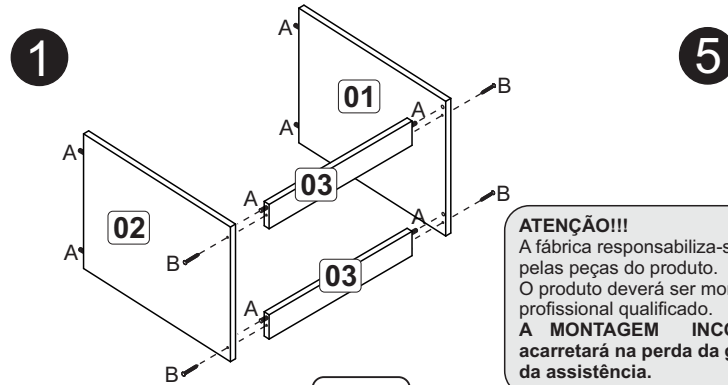

A		6x30	24
B		4,0x40	18
C		Parafuso Minifix	02
D		Tambor Minifix	02
E		Cantoneira	16
F		10x10	40
G		Cola	01
H		3,5x14	60
J		Sapata	04
K		3,5x30	05
L		Puxador ponto	01
M		350mm	03
N		Puxador 160mm	02
O		13x15	12