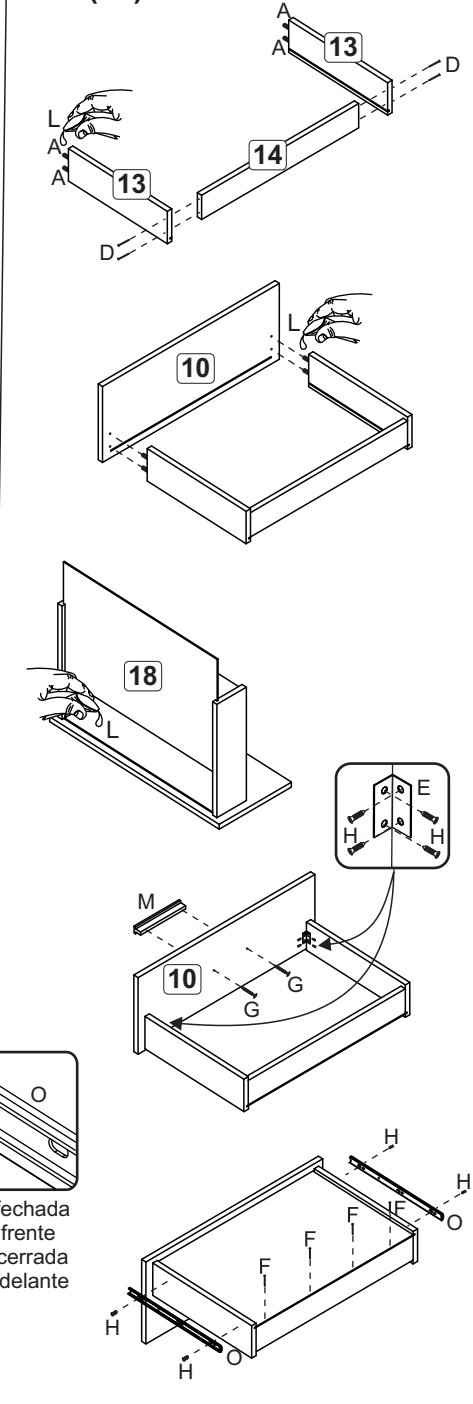

Relação de peças/ Relación piezas

| Nº | Descrição/Descripción | mm | Qtde Cant |
|----|--------------------------------------|-------------|-----------|
| 01 | Lateral direita/Lateral derecha | 2240x450x15 | 01 |
| 02 | Lateral esquerda/Lateral izquierda | 2240x450x15 | 01 |
| 03 | Base superior/Base superior | 1920x450x15 | 02 |
| 04 | Base inferior/Base inferior | 1920x450x15 | 02 |
| 05 | Base/Base | 590x450x15 | 02 |
| 06 | Base superior/Base superior | 710x450x15 | 01 |
| 07 | Base inferior/Base inferior | 710x450x15 | 01 |
| 08 | Prateleira/Revés | 710x450x15 | 01 |
| 09 | Prateleira/Revés | 710x360x15 | 02 |
| 10 | Frente gaveta/Frente cajón | 380x602x15 | 02 |
| 11 | Frente gaveta/Frente cajón | 142x602x15 | 04 |
| 12 | Lateral gaveta/Lateral cajón | 350x100x15 | 08 |
| 13 | Lateral gaveta/Lateral cajón | 350x200x15 | 04 |
| 14 | Batente/Revés cajón | 535x180x15 | 02 |
| 15 | Batente/Revés cajón | 535x80x15 | 04 |
| 16 | Divisão direita/Divisória derecha | 1638x450x15 | 01 |
| 17 | Divisão esquerda/Divisória izquierda | 1638x450x15 | 01 |
| 18 | Fundo de gaveta/Fondo cajón | 547x355x03 | 06 |
| 19 | Porta/Puerta | 380x722x15 | 01 |
| 20 | Porta/Puerta | 1643x360x15 | 02 |
| 21 | Porta/Puerta | 1354x300x15 | 04 |
| 22 | Rodapé/Zócalo | 1920x100x15 | 02 |
| 23 | Rodaforro/Detalle superior | 1944x100x15 | 01 |
| 24 | Travessa frontal/Travesaño delantero | 2240x100x15 | 02 |
| 25 | Costa/Revés | 2050x360x15 | 02 |
| 26 | Costa/Revés | 2050x301x15 | 04 |
| 27 | Pilastra/Divisória | 378x70x15 | 02 |
| 28 | Perfil H | 2050 | 03 |

6

7

8

9

Gaveta - Frente menor
Cajón - Frente menor
(2x)

Gaveta - Frente maior
Cajón - Frente maior
(2x)

LE16-ROUPEIRO CASAL COM ESPELHO 215CM 7P 6G EURO

Relação de peças/ Relación piezas

| Nº | Descrição/Descripción | mm | Qtd e Cant |
|----|-----------------------|---------|------------|
| 01 | Espelho | 520x300 | 04 |

| | | |
|---|---|----|
| T |  | 12 |
| | Fita dupla Face 280mm | |