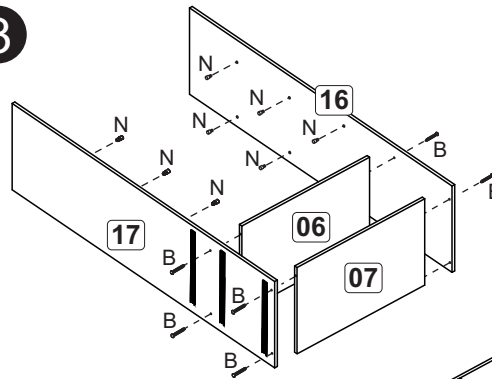

Montagem gavetas

- Lista de peças**
- 01. Lateral direita (450x360x15mm) - 01x
 - 02. Lateral esquerda (450x360x15mm) - 01x
 - 03. Base (420x70x15mm) - 02x
 - 04. Travessa (185x70x15mm) - 02x
 - 05. Travessa (635x70x15mm) - 02x
 - 06. Rodapé (345x70x15mm) - 02x
 - 07. Div. frontal esquerda (435x70x15mm) - 01x
 - 08. Div. tras. esquerda (435x70x15mm) - 01x
 - 09. Div. tras. direita (435x70x15mm) - 01x
 - 10. Div. frontal direita (435x70x15mm) - 01x
 - 11. Tampo (451x385x15mm) - 01x
 - 12. Costa (442x245x3mm) - 02x
 - 13. Batente (235x70x15mm) - 01x
 - 14. Lateral gaveta (350x100x15mm) - 04x
 - 15. Lateral gaveta (350x80x15mm) - 02x
 - 16. Frente gaveta (304x100x15mm) - 01x
 - 17. Frente gaveta (304x173x15mm) - 02x
 - 18. Fundo gaveta (265x355x3mm) - 01x

Roupeiro 7 portas / 6 gavetas Ropero 7 puertas / 6 cajones

LE14

1

2

3

4

5

ATENÇÃO!!!

6

7

8

9

Gaveta - Frente menor
Cajón - Frente menor
(2x)

Gaveta - Frente maior
Cajón - Frente maior
(2x)

LE16-ROUPEIRO CASAL COM ESPELHO 215CM 7P 6G EURO

Relação de peças/ Relación piezas

| Nº | Descrição/Descripción | mm | Qtd e Cant |
|----|-----------------------|---------|------------|
| 01 | Espelho | 520x300 | 04 |

| | | |
|---|---|----|
| T |  | 12 |
| | Fita dupla Face 280mm | |