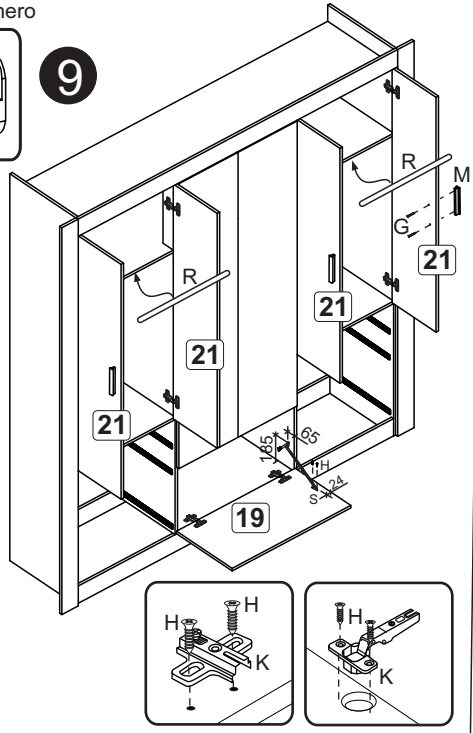

Relação de peças/ Relación piezas

| Nº | Descrição/Descripción | mm | Qtde Cant |
|----|--------------------------------------|-------------|-----------|
| 01 | Lateral direita/Lateral derecha | 2240x450x15 | 01 |
| 02 | Lateral esquerda/Lateral izquierda | 2240x450x15 | 01 |
| 03 | Base superior/Base superior | 1920x450x15 | 02 |
| 04 | Base inferior/Base inferior | 1920x450x15 | 02 |
| 05 | Base/Base | 590x450x15 | 02 |
| 06 | Base superior/Base superior | 710x450x15 | 01 |
| 07 | Base inferior/Base inferior | 710x450x15 | 01 |
| 08 | Prateleira/Revés | 710x450x15 | 01 |
| 09 | Prateleira/Revés | 710x360x15 | 02 |
| 10 | Frente gaveta/Frente cajón | 380x602x15 | 02 |
| 11 | Frente gaveta/Frente cajón | 142x602x15 | 04 |
| 12 | Lateral gaveta/Lateral cajón | 350x100x15 | 08 |
| 13 | Lateral gaveta/Lateral cajón | 350x200x15 | 04 |
| 14 | Batente/Revés cajón | 535x180x15 | 02 |
| 15 | Batente/Revés cajón | 535x80x15 | 04 |
| 16 | Divisão direita/Divisória derecha | 1638x450x15 | 01 |
| 17 | Divisão esquerda/Divisória izquierda | 1638x450x15 | 01 |
| 18 | Fundo de gaveta/Fondo cajón | 547x355x03 | 06 |
| 19 | Porta/Puerta | 380x722x15 | 01 |
| 20 | Porta/Puerta | 1643x360x15 | 02 |
| 21 | Porta/Puerta | 1354x300x15 | 04 |
| 22 | Rodapé/Zócalo | 1920x100x15 | 02 |
| 23 | Rodaforro/Detalle superior | 1944x100x15 | 01 |
| 24 | Travessa frontal/Travesaño delantero | 2240x100x15 | 02 |
| 25 | Costa/Revés | 2050x360x15 | 02 |
| 26 | Costa/Revés | 2050x301x15 | 04 |
| 27 | Pilastra/Divisória | 378x70x15 | 02 |
| 28 | Perfil H | 2050 | 03 |

6

7

8

9

Gaveta - Frente menor
Cajón - Frente menor
(2x)

Gaveta - Frente maior
Cajón - Frente maior
(2x)

LE16-ROUPEIRO CASAL COM ESPELHO 215CM 7P 6G EURO

Relação de peças/ Relación piezas

| Nº | Descrição/Descripción | mm | Qtd e Cant |
|----|-----------------------|---------|------------|
| 01 | Espelho | 520x300 | 04 |

| | | |
|---|---|----|
| T |  | 12 |
| | Fita dupla Face 280mm | |