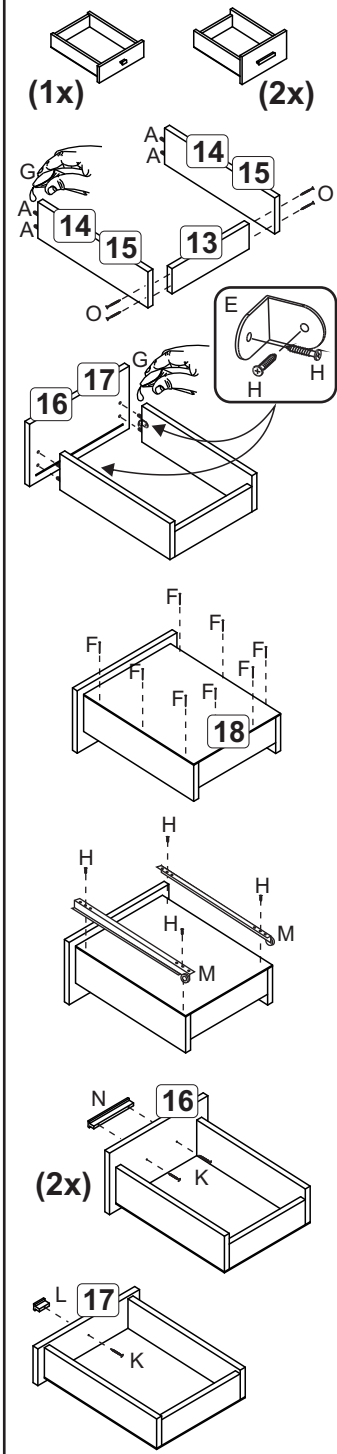

| | | | |
|---|--|------------------|----|
| A | | 6x30 | 24 |
| B | | 4,0x40 | 18 |
| C | | Parafuso Minifix | 02 |
| D | | Tambor Minifix | 02 |
| E | | Cantoneira | 16 |
| F | | 10x10 | 40 |
| G | | Cola | 01 |
| H | | 3,5x14 | 60 |
| J | | Sapata | 04 |
| K | | 3,5x30 | 05 |
| L | | Puxador ponto | 01 |
| M | | 350mm | 03 |
| N | | Puxador 160mm | 02 |
| O | | 13x15 | 12 |

Montagem gavetas

- Lista de peças**
- 01. Lateral direita (450x360x15mm) - 01x
 - 02. Lateral esquerda (450x360x15mm) - 01x
 - 03. Base (420x70x15mm) - 02x
 - 04. Travessa (185x70x15mm) - 02x
 - 05. Travessa (635x70x15mm) - 02x
 - 06. Rodapé (345x70x15mm) - 02x
 - 07. Div. frontal esquerda (435x70x15mm) - 01x
 - 08. Div. tras. esquerda (435x70x15mm) - 01x
 - 09. Div. tras. direita (435x70x15mm) - 01x
 - 10. Div. frontal direita (435x70x15mm) - 01x
 - 11. Tampo (451x385x15mm) - 01x
 - 12. Costa (442x245x3mm) - 02x
 - 13. Batente (235x70x15mm) - 01x
 - 14. Lateral gaveta (350x100x15mm) - 04x
 - 15. Lateral gaveta (350x80x15mm) - 02x
 - 16. Frente gaveta (304x100x15mm) - 01x
 - 17. Frente gaveta (304x173x15mm) - 02x
 - 18. Fundo gaveta (265x355x3mm) - 01x

| Nº | Descrição/Descripción | mm | Qtd e Cant |
|----|-----------------------|---------|------------|
| 01 | Espelho | 520x300 | 04 |

| | | |
|---|---|----|
| T |  | 12 |
| | Fita dupla Face 280mm | |