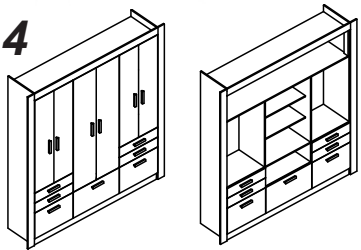

Roupeiro 7 portas / 6 gavetas Ropero 7 puertas / 6 cajones

LE14

1