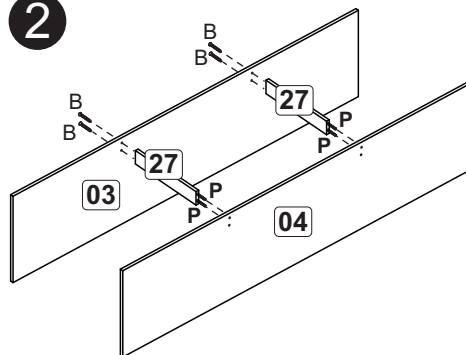

Roupeiro 7 portas / 6 gavetas Ropero 7 puertas / 6 cajones

LE14

1

2

3

4

5

ATENÇÃO!!!

A fábrica responsabiliza-se somente pelas peças do produto. O produto deverá ser montado por profissional qualificado. **A MONTAGEM INCORRETA acarretará na perda da garantia e da assistência.**

ATENCIÓN!!!

La fábrica solo es responsable por las piezas del producto. El producto debe ser ensamblado por un profesional calificado. **EL MONTAJE INCORRECTO resultará en la pérdida de la garantía y la asistencia.**

Relação de peças/ Relación piezas

Nº	Descrição/Descripción	mm	Qtde Cant
01	Lateral direita/Lateral derecha	2240x450x15	01
02	Lateral esquerda/Lateral izquierda	2240x450x15	01
03	Base superior/Base superior	1920x450x15	02
04	Base inferior/Base inferior	1920x450x15	02
05	Base/Base	590x450x15	02
06	Base superior/Base superior	710x450x15	01
07	Base inferior/Base inferior	710x450x15	01
08	Prateleira/Revés	710x450x15	01
09	Prateleira/Revés	710x360x15	02
10	Frente gaveta/Frente cajón	380x602x15	02
11	Frente gaveta/Frente cajón	142x602x15	04
12	Lateral gaveta/Lateral cajón	350x100x15	08
13	Lateral gaveta/Lateral cajón	350x200x15	04
14	Batente/Revés cajón	535x180x15	02
15	Batente/Revés cajón	535x80x15	04
16	Divisão direita/Divisória derecha	1638x450x15	01
17	Divisão esquerda/Divisória izquierda	1638x450x15	01
18	Fundo de gaveta/Fondo cajón	547x355x03	06
19	Porta/Puerta	380x722x15	01
20	Porta/Puerta	1643x360x15	02
21	Porta/Puerta	1354x300x15	04
22	Rodapé/Zócalo	1920x100x15	02
23	Rodaforro/Detalle superior	1944x100x15	01
24	Travessa frontal/Travesaño delantero	2240x100x15	02
25	Costa/Revés	2050x360x15	02
26	Costa/Revés	2050x301x15	04
27	Pilastra/Divisória	378x70x15	02
28	Perfil H	2050	03