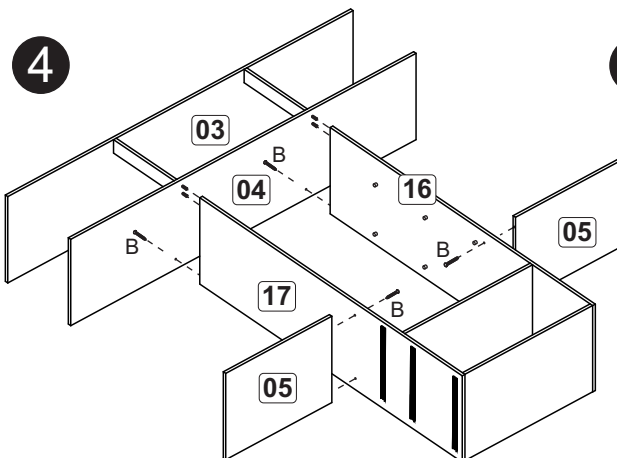

Montagem gavetas

- Lista de peças**
- 01. Lateral direita (450x360x15mm) - 01x
 - 02. Lateral esquerda (450x360x15mm) - 01x
 - 03. Base (420x70x15mm) - 02x
 - 04. Travessa (185x70x15mm) - 02x
 - 05. Travessa (635x70x15mm) - 02x
 - 06. Rodapé (345x70x15mm) - 02x
 - 07. Div. frontal esquerda (435x70x15mm) - 01x
 - 08. Div. tras. esquerda (435x70x15mm) - 01x
 - 09. Div. tras. direita (435x70x15mm) - 01x
 - 10. Div. frontal direita (435x70x15mm) - 01x
 - 11. Tampo (451x385x15mm) - 01x
 - 12. Costa (442x245x3mm) - 02x
 - 13. Batente (235x70x15mm) - 01x
 - 14. Lateral gaveta (350x100x15mm) - 04x
 - 15. Lateral gaveta (350x80x15mm) - 02x
 - 16. Frente gaveta (304x100x15mm) - 01x
 - 17. Frente gaveta (304x173x15mm) - 02x
 - 18. Fundo gaveta (265x355x3mm) - 01x

Roupeiro 7 portas / 6 gavetas Ropero 7 puertas / 6 cajones

LE14

1

2

3

4

5

ATENÇÃO!!!

| Nº | Descrição/Descripción | mm | Qtd e Cant |
|----|-----------------------|---------|------------|
| 01 | Espelho | 520x300 | 04 |

| | | |
|---|---|----|
| T |  | 12 |
| | Fita dupla Face 280mm | |