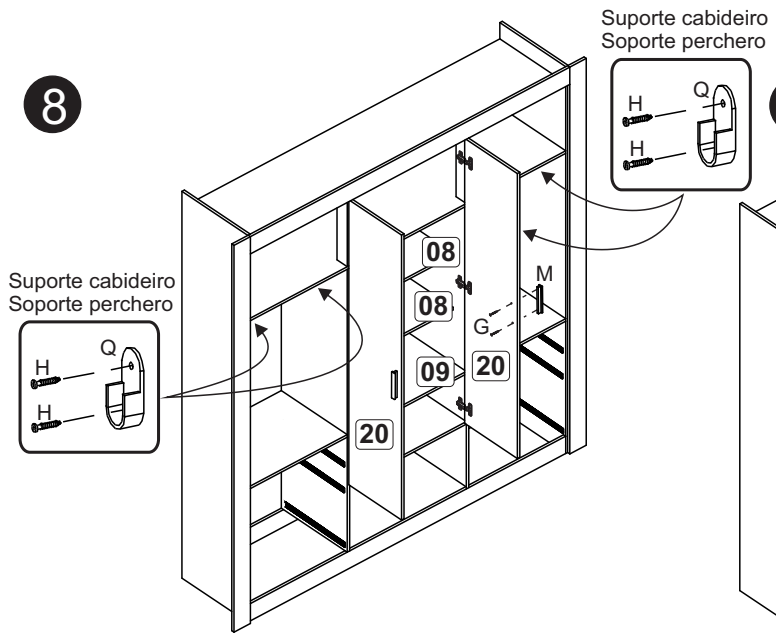

| | | | |
|---|--|--|-----|
| A | | 6x30 | 24 |
| B | | 4,0x40 | 38 |
| C | | Cantoneira 22x22/Pieza L 22x22 | 15 |
| D | | 13x15 | 24 |
| E | | Cantoneira dupla/Pieza L doble | 14 |
| F | | 10x10 | 105 |
| G | | 3,5x30 | 26 |
| H | | 3,5x14 | 238 |
| J | | Sapata/Zapata | 12 |
| K | | Dobradiça 9mm com calço 5mm Bisagra 9mm con base 5mm | 20 |
| L | | Bisnaga de cola/Pegamento | 01 |
| M | | Puxador/Tirador 192mm | 13 |
| N | | Suporte prateleira/Soporte repisa | 12 |
| O | | Corrediça telescópica 350mm Corredera telescópica 350mm | 06 |
| P | | 6x50 | 04 |
| Q | | Suporte cabideiro Soporte perchero | 04 |
| R | | Cabideiro/Perchero 585mm | 02 |
| S | | Articulador | 01 |

6

7

8

9

Gaveta - Frente menor
Cajón - Frente menor
(2x)

Gaveta - Frente maior
Cajón - Frente maior
(2x)

LE16-ROUPEIRO CASAL COM ESPELHO 215CM 7P 6G EURO

Relação de peças/ Relación piezas