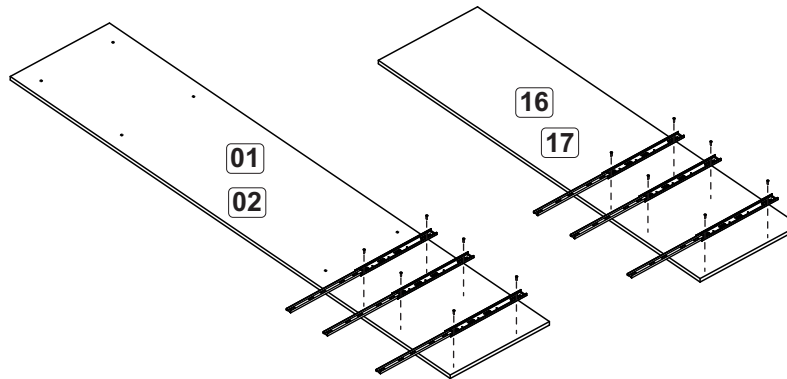

Roupeiro 7 portas / 6 gavetas Ropero 7 puertas / 6 cajones

LE14

1

2

3

4

5

ATENÇÃO!!!

A fábrica responsabiliza-se somente pelas peças do produto. O produto deverá ser montado por profissional qualificado. **A MONTAGEM INCORRETA acarretará na perda da garantia e da assistência.**

ATENCIÓN!!!

La fábrica solo es responsable por las piezas del producto. El producto debe ser ensamblado por un profesional calificado. **EL MONTAJE INCORRECTO resultará en la pérdida de la garantía y la asistencia.**

Relação de peças/ Relación piezas

Nº	Descrição/Descripción	mm	Qtde Cant
01	Lateral direita/Lateral derecha	2240x450x15	01
02	Lateral esquerda/Lateral izquierda	2240x450x15	01
03	Base superior/Base superior	1920x450x15	02
04	Base inferior/Base inferior	1920x450x15	02
05	Base/Base	590x450x15	02
06	Base superior/Base superior	710x450x15	01
07	Base inferior/Base inferior	710x450x15	01
08	Prateleira/Revés	710x450x15	01
09	Prateleira/Revés	710x360x15	02
10	Frente gaveta/Frente cajón	380x602x15	02
11	Frente gaveta/Frente cajón	142x602x15	04
12	Lateral gaveta/Lateral cajón	350x100x15	08
13	Lateral gaveta/Lateral cajón	350x200x15	04
14	Batente/Revés cajón	535x180x15	02
15	Batente/Revés cajón	535x80x15	04
16	Divisão direita/Divisória derecha	1638x450x15	01
17	Divisão esquerda/Divisória izquierda	1638x450x15	01
18	Fundo de gaveta/Fondo cajón	547x355x03	06
19	Porta/Puerta	380x722x15	01
20	Porta/Puerta	1643x360x15	02
21	Porta/Puerta	1354x300x15	04
22	Rodapé/Zócalo	1920x100x15	02
23	Rodaforro/Detalle superior	1944x100x15	01
24	Travessa frontal/Travesaño delantero	2240x100x15	02
25	Costa/Revés	2050x360x15	02
26	Costa/Revés	2050x301x15	04
27	Pilastra/Divisória	378x70x15	02
28	Perfil H	2050	03