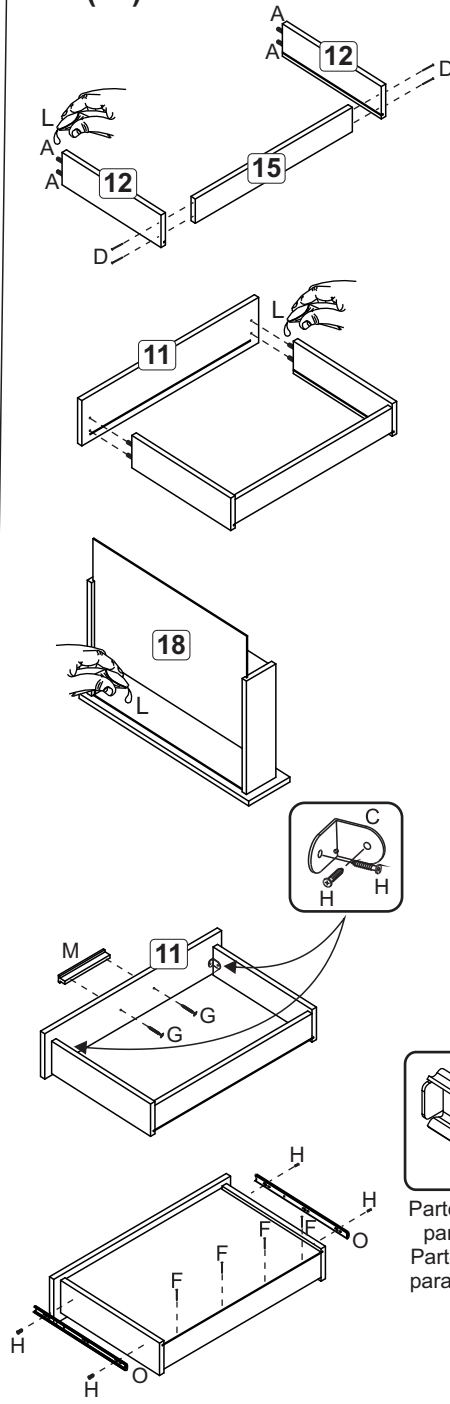

Relação de peças/ Relación piezas

| Nº | Descrição/Descripción | mm | Qtde Cant |
|----|--------------------------------------|-------------|-----------|
| 01 | Lateral direita/Lateral derecha | 2240x450x15 | 01 |
| 02 | Lateral esquerda/Lateral izquierda | 2240x450x15 | 01 |
| 03 | Base superior/Base superior | 1920x450x15 | 02 |
| 04 | Base inferior/Base inferior | 1920x450x15 | 02 |
| 05 | Base/Base | 590x450x15 | 02 |
| 06 | Base superior/Base superior | 710x450x15 | 01 |
| 07 | Base inferior/Base inferior | 710x450x15 | 01 |
| 08 | Prateleira/Revés | 710x450x15 | 01 |
| 09 | Prateleira/Revés | 710x360x15 | 02 |
| 10 | Frente gaveta/Frente cajón | 380x602x15 | 02 |
| 11 | Frente gaveta/Frente cajón | 142x602x15 | 04 |
| 12 | Lateral gaveta/Lateral cajón | 350x100x15 | 08 |
| 13 | Lateral gaveta/Lateral cajón | 350x200x15 | 04 |
| 14 | Batente/Revés cajón | 535x180x15 | 02 |
| 15 | Batente/Revés cajón | 535x80x15 | 04 |
| 16 | Divisão direita/Divisória derecha | 1638x450x15 | 01 |
| 17 | Divisão esquerda/Divisória izquierda | 1638x450x15 | 01 |
| 18 | Fundo de gaveta/Fondo cajón | 547x355x03 | 06 |
| 19 | Porta/Puerta | 380x722x15 | 01 |
| 20 | Porta/Puerta | 1643x360x15 | 02 |
| 21 | Porta/Puerta | 1354x300x15 | 04 |
| 22 | Rodapé/Zócalo | 1920x100x15 | 02 |
| 23 | Rodaforro/Detalle superior | 1944x100x15 | 01 |
| 24 | Travessa frontal/Travesaño delantero | 2240x100x15 | 02 |
| 25 | Costa/Revés | 2050x360x15 | 02 |
| 26 | Costa/Revés | 2050x301x15 | 04 |
| 27 | Pilastra/Divisória | 378x70x15 | 02 |
| 28 | Perfil H | 2050 | 03 |

6

7

8

9

Gaveta - Frente menor
Cajón - Frente menor
(2x)

Gaveta - Frente maior
Cajón - Frente maior
(2x)

LE16-ROUPEIRO CASAL COM ESPELHO 215CM 7P 6G EURO

Relação de peças/ Relación piezas

| Nº | Descrição/Descripción | mm | Qtd e Cant |
|----|-----------------------|---------|------------|
| 01 | Espelho | 520x300 | 04 |

| | | |
|---|---|----|
| T |  | 12 |
| | Fita dupla Face 280mm | |