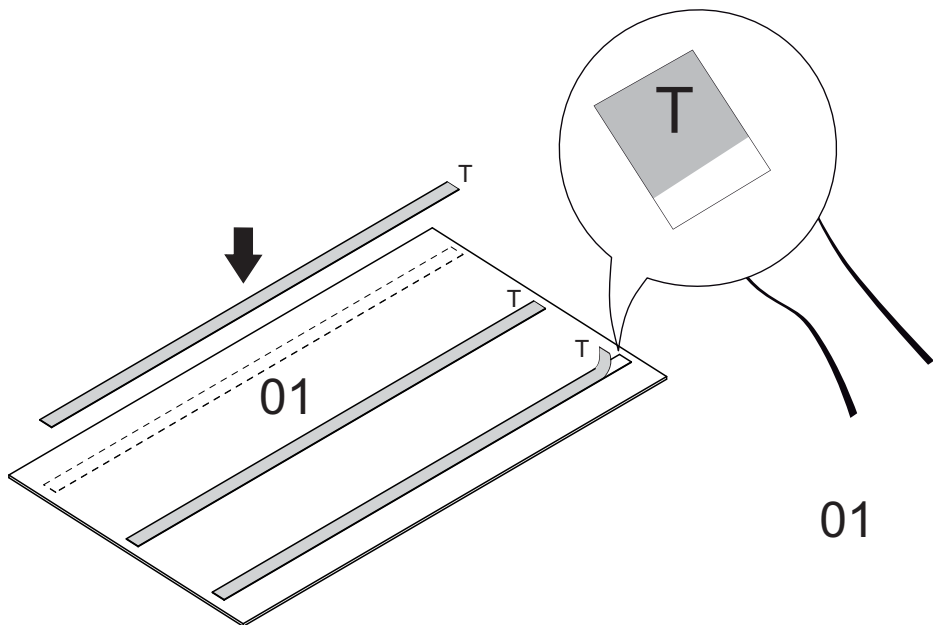

6

7

8

9

Gaveta - Frente menor
Cajón - Frente menor
(2x)

Gaveta - Frente maior
Cajón - Frente maior
(2x)

LE16-ROUPEIRO CASAL COM ESPELHO 215CM 7P 6G EURO

Relação de peças/ Relación piezas

| Nº | Descrição/Descripción | mm | Qtd e Cant |
|----|-----------------------|---------|------------|
| 01 | Espelho | 520x300 | 04 |

| | | |
|---|---|----|
| T |  | 12 |
| | Fita dupla Face 280mm | |