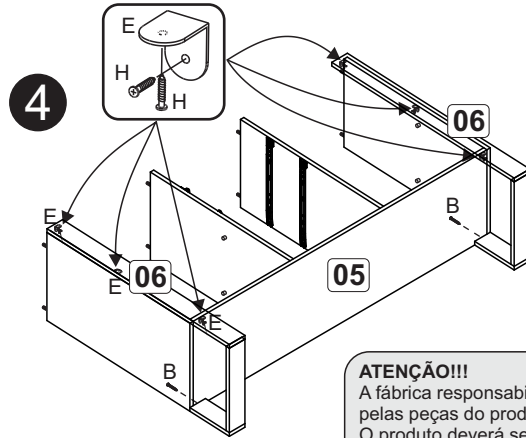

A		6x30	18
B		4,0x40	18
C		Parafuso Minifix	02
D		Tambor Minifix	02
E		Cantoneira	18
F		10x10	80
G		Cola	01
H		3,5x14	76
J		Sapata	04
K		3,5x30	08
L		Puxador ponto	02
M		350mm	02
N		Puxador 160mm	03
O		13x15	08
P			06
Q			08

Fixar as corredeiras (M) nas marcações existentes nas peças

ATENÇÃO!!!
A fábrica responsabiliza-se somente pelas peças do produto.
O produto deverá ser montado por profissional qualificado.
A MONTAGEM INCORRETA acarretará na perda da garantia e da assistência.

Montagem gavetas

Lista de peças

01. Divisória esquerda (655x360x15mm) - 01x
02. Divisória direita (655x360x15mm) - 01x
03. Lateral direita (670x360x15mm) - 01x
04. Lateral esquerda (670x360x15mm) - 01x
05. Base (1320x360x15mm) - 01x
06. Travessa (855x70x15mm) - 02x
07. Rodapé (345x70x15mm) - 02x
08. Travessa (185x70x15mm) - 02x
09. Pilastra (655x70x15mm) - 01x
10. Pilastra (655x70x15mm) - 01x
11. Tampo (1352x385x15mm) - 02x
12. Prateleira (450x289x15mm) - 02x
13. Costa (1340x347x3mm) - 02x
14. Porta (333x396x15mm) - 01x
15. Porta (667x396x15mm) - 02x
16. Lateral gaveta (350x100x15mm) - 04x
17. Batente (330x70x15mm) - 02x
18. Frente gaveta (396x164x15mm) - 02x
19. Fundo gaveta (358x355x03mm) - 02