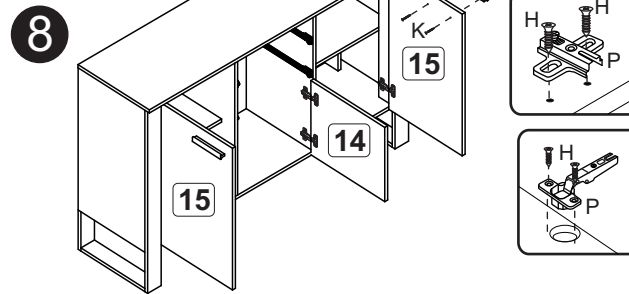

ATENÇÃO!!!
A fábrica responsabiliza-se somente pelas peças do produto.
O produto deverá ser montado por profissional qualificado.
A MONTAGEM INCORRETA acarretará na perda da garantia e da assistência.