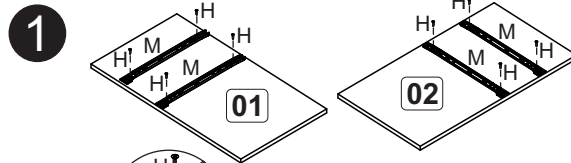

Fixar as corredeiras (M) nas marcações existentes nas peças