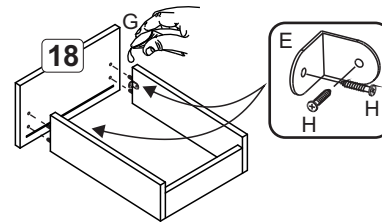

Montagem gavetas

Lista de peças

01. Divisória esquerda (655x360x15mm) - 01x
02. Divisória direita (655x360x15mm) - 01x
03. Lateral direita (670x360x15mm) - 01x
04. Lateral esquerda (670x360x15mm) - 01x
05. Base (1320x360x15mm) - 01x
06. Travessa (855x70x15mm) - 02x
07. Rodapé (345x70x15mm) - 02x
08. Travessa (185x70x15mm) - 02x
09. Pilastra (655x70x15mm) - 01x
10. Pilastra (655x70x15mm) - 01x
11. Tampo (1352x385x15mm) - 02x
12. Prateleira (450x289x15mm) - 02x
13. Costa (1340x347x3mm) - 02x
14. Porta (333x396x15mm) - 01x
15. Porta (667x396x15mm) - 02x
16. Lateral gaveta (350x100x15mm) - 04x
17. Batente (330x70x15mm) - 02x
18. Frente gaveta (396x164x15mm) - 02x
19. Fundo gaveta (358x355x03mm) - 02