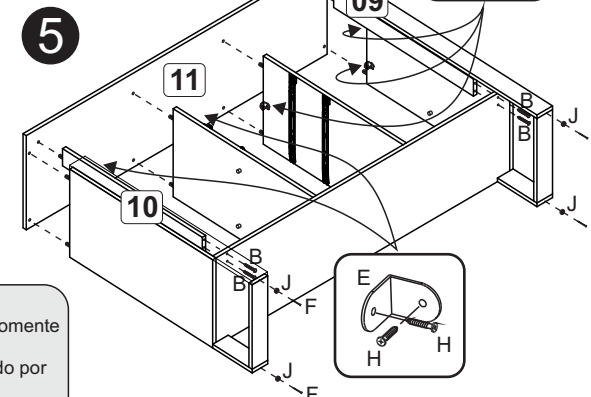

A		6x30	18
B		4,0x40	18
C		Parafuso Minifix	02
D		Tambor Minifix	02
E		Cantoneira	18
F		10x10	80
G		Cola	01
H		3,5x14	76
J		Sapata	04
K		3,5x30	08
L		Puxador ponto	02
M		350mm	02
N		Puxador 160mm	03
O		13x15	08
P			06
Q			08

Fixar as corredeiras (M) nas marcações existentes nas peças

ATENÇÃO!!!
A fábrica responsabiliza-se somente pelas peças do produto.
O produto deverá ser montado por profissional qualificado.
A MONTAGEM INCORRETA acarretará na perda da garantia e da assistência.

Montagem gavetas

Lista de peças

01. Divisória esquerda (655x360x15mm) - 01x
02. Divisória direita (655x360x15mm) - 01x
03. Lateral direita (670x360x15mm) - 01x
04. Lateral esquerda (670x360x15mm) - 01x
05. Base (1320x360x15mm) - 01x
06. Travessa (855x70x15mm) - 02x
07. Rodapé (345x70x15mm) - 02x
08. Travessa (185x70x15mm) - 02x
09. Pilastra (655x70x15mm) - 01x
10. Pilastra (655x70x15mm) - 01x
11. Tampo (1352x385x15mm) - 02x
12. Prateleira (450x289x15mm) - 02x
13. Costa (1340x347x3mm) - 02x
14. Porta (333x396x15mm) - 01x
15. Porta (667x396x15mm) - 02x
16. Lateral gaveta (350x100x15mm) - 04x
17. Batente (330x70x15mm) - 02x
18. Frente gaveta (396x164x15mm) - 02x
19. Fundo gaveta (358x355x03mm) - 02