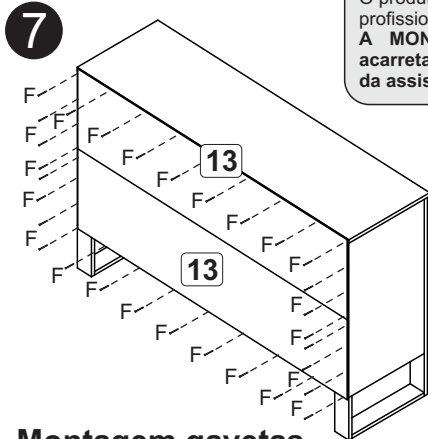

Montagem gavetas

- Lista de peças**
- 01. Lateral direita (450x360x15mm) - 01x
 - 02. Lateral esquerda (450x360x15mm) - 01x
 - 03. Base (420x70x15mm) - 02x
 - 04. Travessa (185x70x15mm) - 02x
 - 05. Travessa (635x70x15mm) - 02x
 - 06. Rodapé (345x70x15mm) - 02x
 - 07. Div. frontal esquerda (435x70x15mm) - 01x
 - 08. Div. tras. esquerda (435x70x15mm) - 01x
 - 09. Div. tras. direita (435x70x15mm) - 01x
 - 10. Div. frontal direita (435x70x15mm) - 01x
 - 11. Tampo (451x385x15mm) - 01x
 - 12. Costa (442x245x3mm) - 02x
 - 13. Batente (235x70x15mm) - 01x
 - 14. Lateral gaveta (350x100x15mm) - 04x
 - 15. Lateral gaveta (350x80x15mm) - 02x
 - 16. Frente gaveta (304x100x15mm) - 01x
 - 17. Frente gaveta (304x173x15mm) - 02x
 - 18. Fundo gaveta (265x355x3mm) - 01x

A		6x30	18
B		4,0x40	18
C		Parafuso Minifix	02
D		Tambor Minifix	02
E		Cantoneira	18
F		10x10	80
G		Cola	01
H		3,5x14	76
J		Sapata	04
K		3,5x30	08
L		Puxador ponto	02
M		350mm	02
N		Puxador 160mm	03
O		13x15	08
P			06
Q			08

Montagem gavetas

Lista de peças

- 01. Divisória esquerda (655x360x15mm) - 01x
- 02. Divisória direita (655x360x15mm) - 01x
- 03. Lateral direita (670x360x15mm) - 01x
- 04. Lateral esquerda (670x360x15mm) - 01x
- 05. Base (1320x360x15mm) - 01x
- 06. Travessa (855x70x15mm) - 02x
- 07. Rodapé (345x70x15mm) - 02x
- 08. Travessa (185x70x15mm) - 02x
- 09. Pilastra (655x70x15mm) - 01x
- 10. Pilastra (655x70x15mm) - 01x
- 11. Tampo (1352x385x15mm) - 02x
- 12. Prateleira (450x289x15mm) - 02x
- 13. Costa (1340x347x3mm) - 02x
- 14. Porta (333x396x15mm) - 01x
- 15. Porta (667x396x15mm) - 02x
- 16. Lateral gaveta (350x100x15mm) - 04x
- 17. Batente (330x70x15mm) - 02x
- 18. Frente gaveta (396x164x15mm) - 02x
- 19. Fundo gaveta (358x355x03mm) - 02