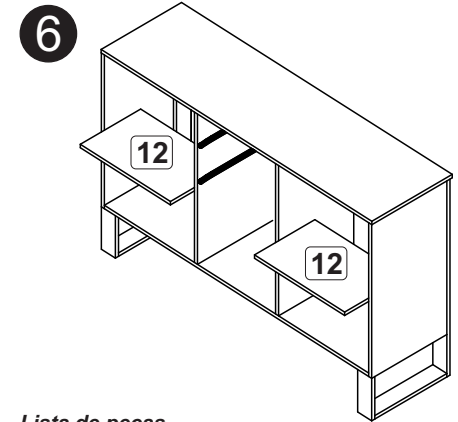

A		6x30	18
B		4,0x40	18
C		Parafuso Minifix	02
D		Tambor Minifix	02
E		Cantoneira	18
F		10x10	80
G		Cola	01
H		3,5x14	76
J		Sapata	04
K		3,5x30	08
L		Puxador ponto	02
M		350mm	02
N		Puxador 160mm	03
O		13x15	08
P			06
Q			08

Fixar as corredeiras (M) nas marcações existentes nas peças

ATENÇÃO!!!
A fábrica responsabiliza-se somente pelas peças do produto.
O produto deverá ser montado por profissional qualificado.
A MONTAGEM INCORRETA acarretará na perda da garantia e da assistência.

Montagem gavetas

Lista de peças

01. Divisória esquerda (655x360x15mm) - 01x
02. Divisória direita (655x360x15mm) - 01x
03. Lateral direita (670x360x15mm) - 01x
04. Lateral esquerda (670x360x15mm) - 01x
05. Base (1320x360x15mm) - 01x
06. Travessa (855x70x15mm) - 02x
07. Rodapé (345x70x15mm) - 02x
08. Travessa (185x70x15mm) - 02x
09. Pilastra (655x70x15mm) - 01x
10. Pilastra (655x70x15mm) - 01x
11. Tampo (1352x385x15mm) - 02x
12. Prateleira (450x289x15mm) - 02x
13. Costa (1340x347x3mm) - 02x
14. Porta (333x396x15mm) - 01x
15. Porta (667x396x15mm) - 02x
16. Lateral gaveta (350x100x15mm) - 04x
17. Batente (330x70x15mm) - 02x
18. Frente gaveta (396x164x15mm) - 02x
19. Fundo gaveta (358x355x03mm) - 02