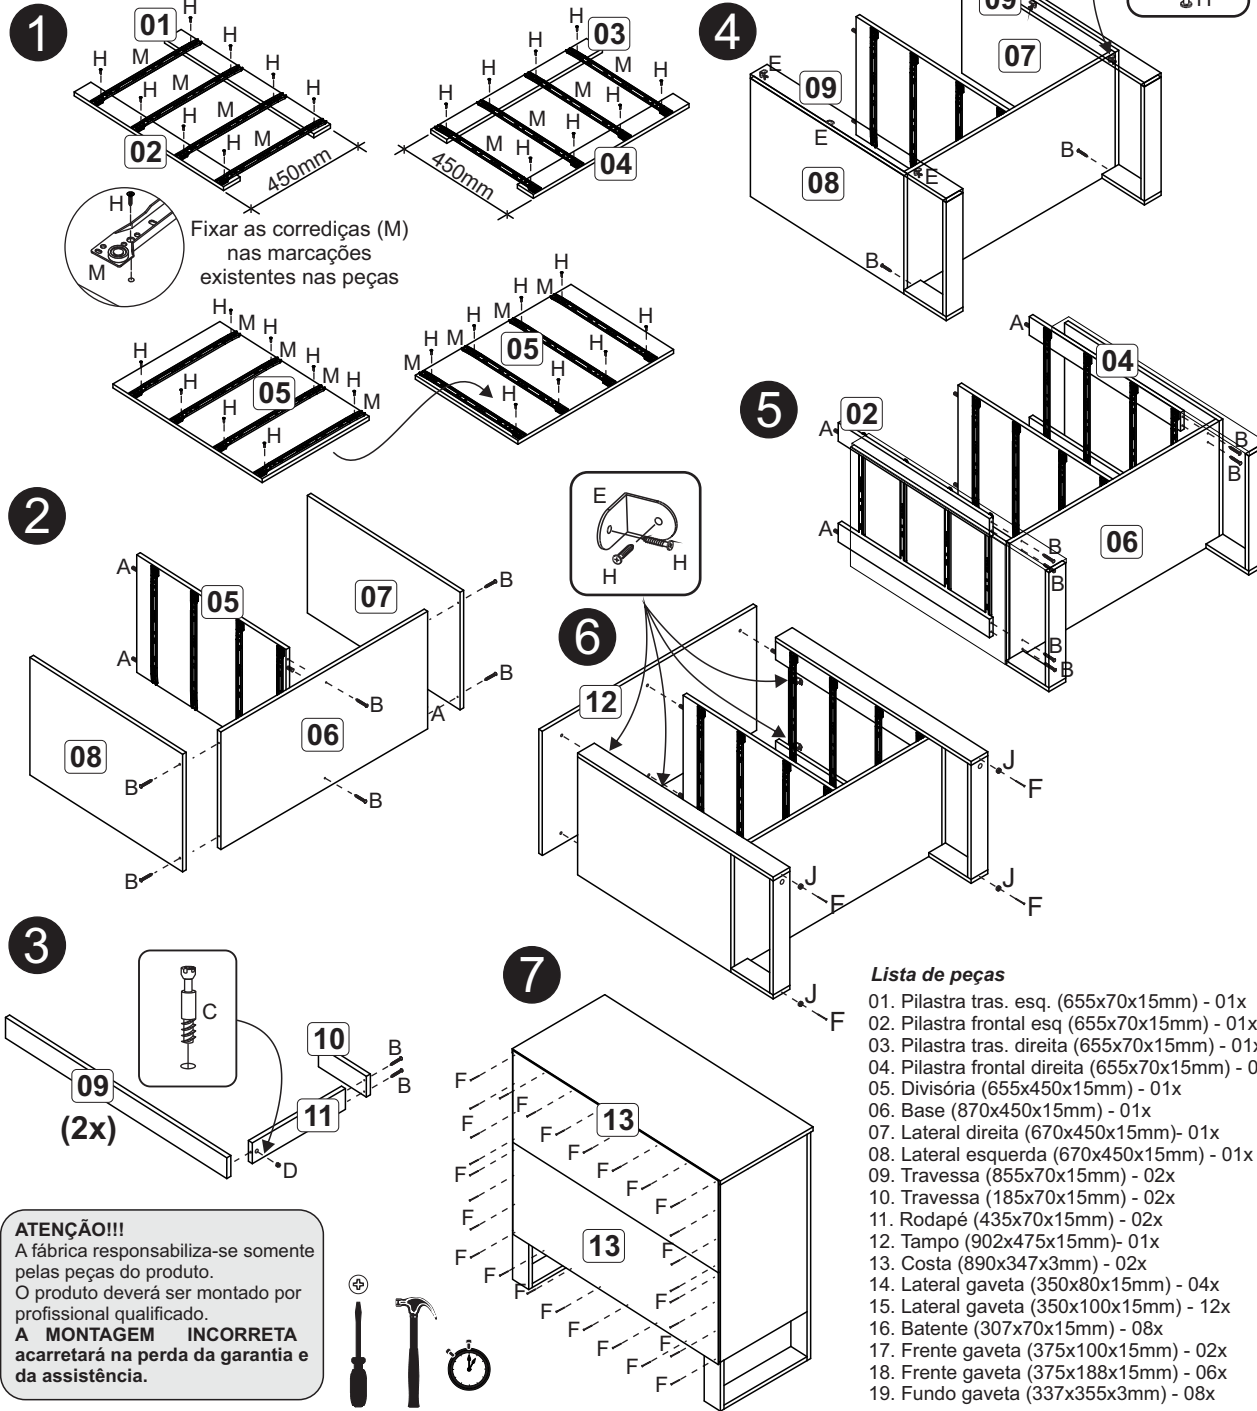

A		6x30	24
B		4,0x40	18
C		Parafuso Minifix	02
D		Tambor Minifix	02
E		Cantoneira	16
F		10x10	40
G		Cola	01
H		3,5x14	60
J		Sapata	04
K		3,5x30	05
L		Puxador ponto	01
M		350mm	03
N		Puxador 160mm	02
O		13x15	12

Montagem gavetas

- Lista de peças**
- 01. Lateral direita (450x360x15mm) - 01x
 - 02. Lateral esquerda (450x360x15mm) - 01x
 - 03. Base (420x70x15mm) - 02x
 - 04. Travessa (185x70x15mm) - 02x
 - 05. Travessa (635x70x15mm) - 02x
 - 06. Rodapé (345x70x15mm) - 02x
 - 07. Div. frontal esquerda (435x70x15mm) - 01x
 - 08. Div. tras. esquerda (435x70x15mm) - 01x
 - 09. Div. tras. direita (435x70x15mm) - 01x
 - 10. Div. frontal direita (435x70x15mm) - 01x
 - 11. Tampo (451x385x15mm) - 01x
 - 12. Costa (442x245x3mm) - 02x
 - 13. Batente (235x70x15mm) - 01x
 - 14. Lateral gaveta (350x100x15mm) - 04x
 - 15. Lateral gaveta (350x80x15mm) - 02x
 - 16. Frente gaveta (304x100x15mm) - 01x
 - 17. Frente gaveta (304x173x15mm) - 02x
 - 18. Fundo gaveta (265x355x3mm) - 01x

Lista de peças

- 01. Pilastra tras. esq. (655x70x15mm) - 01x
- 02. Pilastra frontal esq (655x70x15mm) - 01x
- 03. Pilastra tras. direita (655x70x15mm) - 01x
- 04. Pilastra frontal direita (655x70x15mm) - 01x
- 05. Divisória (655x450x15mm) - 01x
- 06. Base (870x450x15mm) - 01x
- 07. Lateral direita (670x450x15mm)- 01x
- 08. Lateral esquerda (670x450x15mm) - 01x
- 09. Travessa (855x70x15mm) - 02x
- 10. Travessa (185x70x15mm) - 02x
- 11. Rodapé (435x70x15mm) - 02x
- 12. Tampo (902x475x15mm)- 01x
- 13. Costa (890x347x3mm) - 02x
- 14. Lateral gaveta (350x80x15mm) - 04x
- 15. Lateral gaveta (350x100x15mm) - 12x
- 16. Batente (307x70x15mm) - 08x
- 17. Frente gaveta (375x100x15mm) - 02x
- 18. Frente gaveta (375x188x15mm) - 06x
- 19. Fundo gaveta (337x355x3mm) - 08x