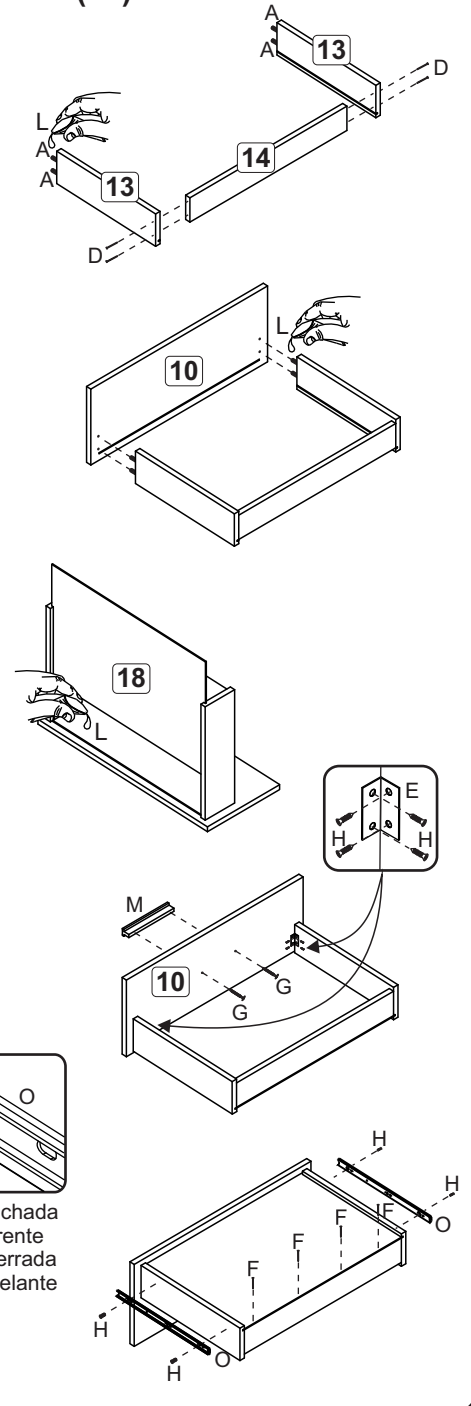

Relação de peças/ Relación piezas

Nº	Descrição/Descripción	mm	Qtde Cant
01	Lateral direita/Lateral derecha	2240x450x15	01
02	Lateral esquerda/Lateral izquierda	2240x450x15	01
03	Base superior/Base superior	1920x450x15	02
04	Base inferior/Base inferior	1920x450x15	02
05	Base/Base	590x450x15	02
06	Base superior/Base superior	710x450x15	01
07	Base inferior/Base inferior	710x450x15	01
08	Prateleira/Revés	710x450x15	01
09	Prateleira/Revés	710x360x15	02
10	Frente gaveta/Frente cajón	380x602x15	02
11	Frente gaveta/Frente cajón	142x602x15	04
12	Lateral gaveta/Lateral cajón	350x100x15	08
13	Lateral gaveta/Lateral cajón	350x200x15	04
14	Batente/Revés cajón	535x180x15	02
15	Batente/Revés cajón	535x80x15	04
16	Divisão direita/Divisória derecha	1638x450x15	01
17	Divisão esquerda/Divisória izquierda	1638x450x15	01
18	Fundo de gaveta/Fondo cajón	547x355x03	06
19	Porta/Puerta	380x722x15	01
20	Porta/Puerta	1643x360x15	02
21	Porta/Puerta	1354x300x15	04
22	Rodapé/Zócalo	1920x100x15	02
23	Rodaforro/Detalle superior	1944x100x15	01
24	Travessa frontal/Travesaño delantero	2240x100x15	02
25	Costa/Revés	2050x360x15	02
26	Costa/Revés	2050x301x15	04
27	Pilastra/Divisória	378x70x15	02
28	Perfil H	2050	03

A		6x30	24
B		4,0x40	38
C		Cantoneira 22x22/Pieza L 22x22	15
D		13x15	24
E		Cantoneira dupla/Pieza L doble	14
F		10x10	105
G		3,5x30	26
H		3,5x14	238
J		Sapata/Zapata	12
K		Dobradiça 9mm com calço 5mm Bisagra 9mm con base 5mm	20
L		Bisnaga de cola/Pegamento	01
M		Puxador/Tirador 192mm	13
N		Suporte prateleira/Soporte repisa	12
O		Corrediça telescópica 350mm Corredera telescópica 350mm	06
P		6x50	04
Q		Suporte cabideiro Soporte perchero	04
R		Cabideiro/Perchero 585mm	02
S		Articulador	01

6

7

8

9

**Gaveta - Frente menor
Cajón - Frente menor
(2x)**

**Gaveta - Frente maior
Cajón - Frente maior
(2x)**

Parte fechada
para frente
Parte cerrada
para adelante