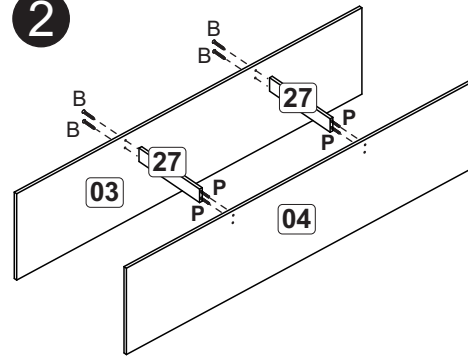

Roupeiro 7 portas / 6 gavetas Ropero 7 puertas / 6 cajones

LE14

1

2

3

4

5

ATENÇÃO!!!

A fábrica responsabiliza-se somente pelas peças do produto. O produto deverá ser montado por profissional qualificado. **A MONTAGEM INCORRETA acarretará na perda da garantia e da assistência.**

ATENCIÓN!!!

La fábrica solo es responsable por las piezas del producto. El producto debe ser ensamblado por un profesional calificado. **EL MONTAJE INCORRECTO resultará en la pérdida de la garantía y la asistencia.**

Relação de peças/ Relación piezas

Nº	Descrição/Descripción	mm	Qtde Cant
01	Lateral direita/Lateral derecha	2240x450x15	01
02	Lateral esquerda/Lateral izquierda	2240x450x15	01
03	Base superior/Base superior	1920x450x15	02
04	Base inferior/Base inferior	1920x450x15	02
05	Base/Base	590x450x15	02
06	Base superior/Base superior	710x450x15	01
07	Base inferior/Base inferior	710x450x15	01
08	Prateleira/Revés	710x450x15	01
09	Prateleira/Revés	710x360x15	02
10	Frente gaveta/Frente cajón	380x602x15	02
11	Frente gaveta/Frente cajón	142x602x15	04
12	Lateral gaveta/Lateral cajón	350x100x15	08
13	Lateral gaveta/Lateral cajón	350x200x15	04
14	Batente/Revés cajón	535x180x15	02
15	Batente/Revés cajón	535x80x15	04
16	Divisão direita/Divisória derecha	1638x450x15	01
17	Divisão esquerda/Divisória izquierda	1638x450x15	01
18	Fundo de gaveta/Fondo cajón	547x355x03	06
19	Porta/Puerta	380x722x15	01
20	Porta/Puerta	1643x360x15	02
21	Porta/Puerta	1354x300x15	04
22	Rodapé/Zócalo	1920x100x15	02
23	Rodaforro/Detalle superior	1944x100x15	01
24	Travessa frontal/Travesaño delantero	2240x100x15	02
25	Costa/Revés	2050x360x15	02
26	Costa/Revés	2050x301x15	04
27	Pilastra/Divisória	378x70x15	02
28	Perfil H	2050	03