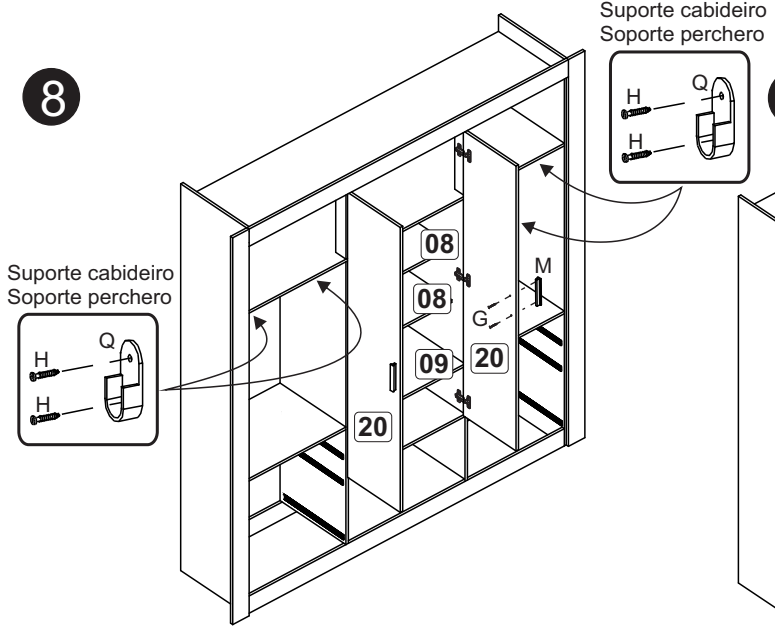

Relação de peças/ Relación piezas

Nº	Descrição/Descripción	mm	Qtde Cant
01	Lateral direita/Lateral derecha	2240x450x15	01
02	Lateral esquerda/Lateral izquierda	2240x450x15	01
03	Base superior/Base superior	1920x450x15	02
04	Base inferior/Base inferior	1920x450x15	02
05	Base/Base	590x450x15	02
06	Base superior/Base superior	710x450x15	01
07	Base inferior/Base inferior	710x450x15	01
08	Prateleira/Revés	710x450x15	01
09	Prateleira/Revés	710x360x15	02
10	Frente gaveta/Frente cajón	380x602x15	02
11	Frente gaveta/Frente cajón	142x602x15	04
12	Lateral gaveta/Lateral cajón	350x100x15	08
13	Lateral gaveta/Lateral cajón	350x200x15	04
14	Batente/Revés cajón	535x180x15	02
15	Batente/Revés cajón	535x80x15	04
16	Divisão direita/Divisória derecha	1638x450x15	01
17	Divisão esquerda/Divisória izquierda	1638x450x15	01
18	Fundo de gaveta/Fondo cajón	547x355x03	06
19	Porta/Puerta	380x722x15	01
20	Porta/Puerta	1643x360x15	02
21	Porta/Puerta	1354x300x15	04
22	Rodapé/Zócalo	1920x100x15	02
23	Rodaforro/Detalle superior	1944x100x15	01
24	Travessa frontal/Travesaño delantero	2240x100x15	02
25	Costa/Revés	2050x360x15	02
26	Costa/Revés	2050x301x15	04
27	Pilastra/Divisória	378x70x15	02
28	Perfil H	2050	03

A		6x30	24
B		4,0x40	38
C		Cantoneira 22x22/Pieza L 22x22	15
D		13x15	24
E		Cantoneira dupla/Pieza L doble	14
F		10x10	105
G		3,5x30	26
H		3,5x14	238
J		Sapata/Zapata	12
K		Dobradiça 9mm com calço 5mm Bisagra 9mm con base 5mm	20
L		Bisnaga de cola/Pegamento	01
M		Puxador/Tirador 192mm	13
N		Suporte prateleira/Soporte repisa	12
O		Corrediça telescópica 350mm Corredera telescópica 350mm	06
P		6x50	04
Q		Suporte cabideiro Soporte perchero	04
R		Cabideiro/Perchero 585mm	02
S		Articulador	01

6

7

8

9

**Gaveta - Frente menor
Cajón - Frente menor
(2x)**

**Gaveta - Frente maior
Cajón - Frente maior
(2x)**

Parte fechada
para frente
Parte cerrada
para adelante