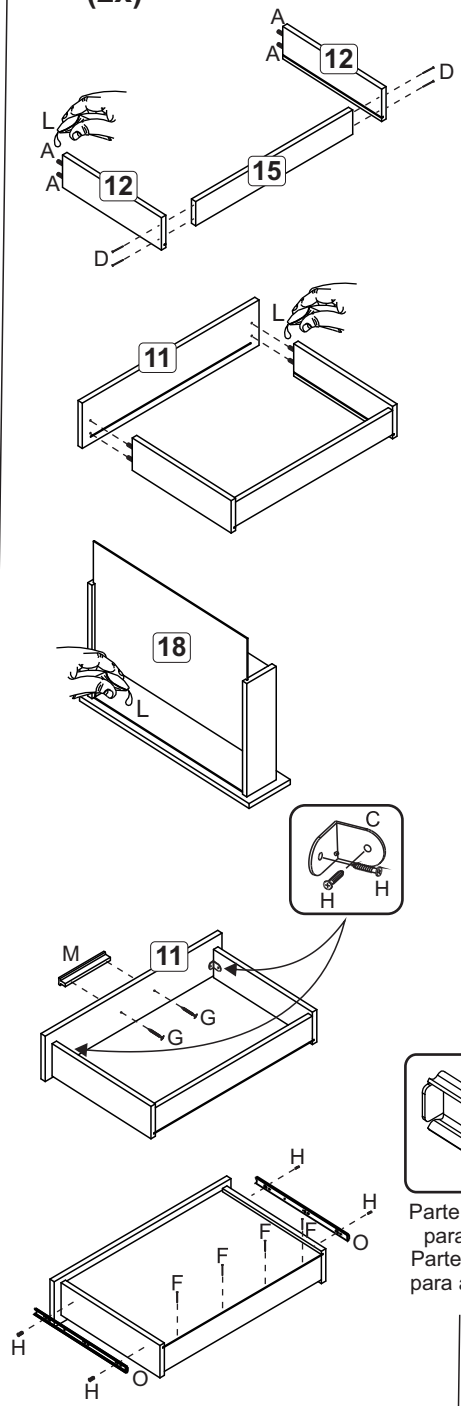

Relação de peças/ Relación piezas

Nº	Descrição/Descripción	mm	Qtde Cant
01	Lateral direita/Lateral derecha	2240x450x15	01
02	Lateral esquerda/Lateral izquierda	2240x450x15	01
03	Base superior/Base superior	1920x450x15	02
04	Base inferior/Base inferior	1920x450x15	02
05	Base/Base	590x450x15	02
06	Base superior/Base superior	710x450x15	01
07	Base inferior/Base inferior	710x450x15	01
08	Prateleira/Revés	710x450x15	01
09	Prateleira/Revés	710x360x15	02
10	Frente gaveta/Frente cajón	380x602x15	02
11	Frente gaveta/Frente cajón	142x602x15	04
12	Lateral gaveta/Lateral cajón	350x100x15	08
13	Lateral gaveta/Lateral cajón	350x200x15	04
14	Batente/Revés cajón	535x180x15	02
15	Batente/Revés cajón	535x80x15	04
16	Divisão direita/Divisória derecha	1638x450x15	01
17	Divisão esquerda/Divisória izquierda	1638x450x15	01
18	Fundo de gaveta/Fondo cajón	547x355x03	06
19	Porta/Puerta	380x722x15	01
20	Porta/Puerta	1643x360x15	02
21	Porta/Puerta	1354x300x15	04
22	Rodapé/Zócalo	1920x100x15	02
23	Rodaforro/Detalle superior	1944x100x15	01
24	Travessa frontal/Travesaño delantero	2240x100x15	02
25	Costa/Revés	2050x360x15	02
26	Costa/Revés	2050x301x15	04
27	Pilastra/Divisória	378x70x15	02
28	Perfil H	2050	03

A		6x30	24
B		4,0x40	38
C		Cantoneira 22x22/Pieza L 22x22	15
D		13x15	24
E		Cantoneira dupla/Pieza L doble	14
F		10x10	105
G		3,5x30	26
H		3,5x14	238
J		Sapata/Zapata	12
K		Dobradiça 9mm com calço 5mm Bisagra 9mm con base 5mm	20
L		Bisnaga de cola/Pegamento	01
M		Puxador/Tirador 192mm	13
N		Suporte prateleira/Soporte repisa	12
O		Corrediça telescópica 350mm Corredera telescópica 350mm	06
P		6x50	04
Q		Suporte cabideiro Soporte perchero	04
R		Cabideiro/Perchero 585mm	02
S		Articulador	01

6

7

8

9

**Gaveta - Frente menor
Cajón - Frente menor
(2x)**

**Gaveta - Frente maior
Cajón - Frente maior
(2x)**

Parte fechada
para frente
Parte cerrada
para adelante