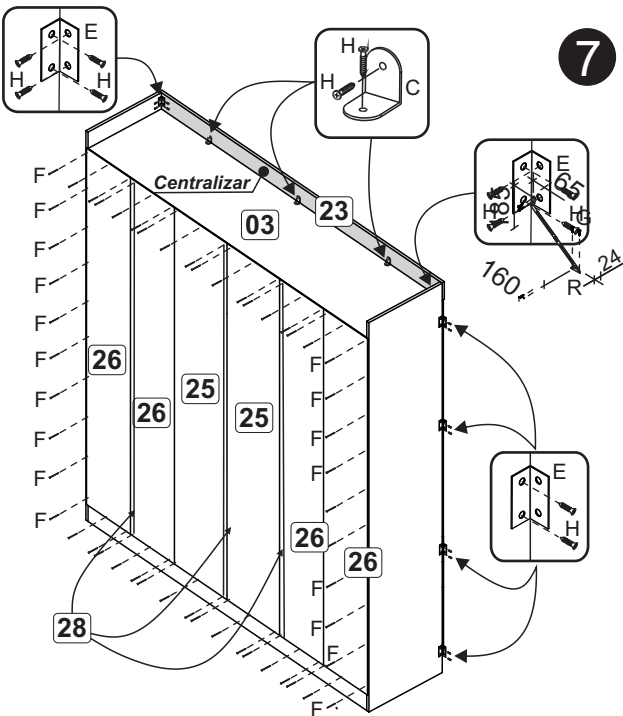

6

7

8

9

**Gaveta - Frente menor
Cajón - Frente menor
(2x)**

**Gaveta - Frente maior
Cajón - Frente maior
(2x)**

Parte fechada
para frente
Parte cerrada
para adelante