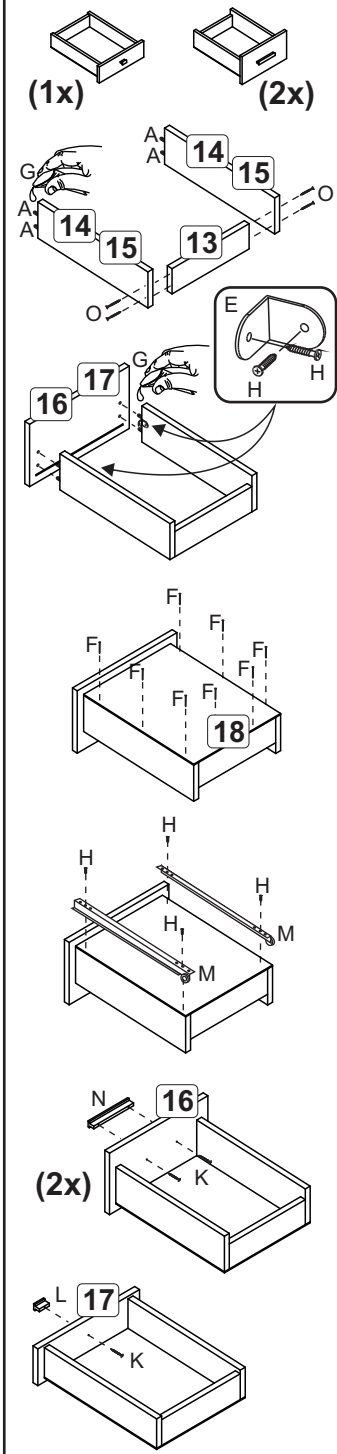

Montagem gavetas

- Lista de peças**
- 01. Lateral direita (450x360x15mm) - 01x
 - 02. Lateral esquerda (450x360x15mm) - 01x
 - 03. Base (420x70x15mm) - 02x
 - 04. Travessa (185x70x15mm) - 02x
 - 05. Travessa (635x70x15mm) - 02x
 - 06. Rodapé (345x70x15mm) - 02x
 - 07. Div. frontal esquerda (435x70x15mm) - 01x
 - 08. Div. tras. esquerda (435x70x15mm) - 01x
 - 09. Div. tras. direita (435x70x15mm) - 01x
 - 10. Div. frontal direita (435x70x15mm) - 01x
 - 11. Tampo (451x385x15mm) - 01x
 - 12. Costa (442x245x3mm) - 02x
 - 13. Batente (235x70x15mm) - 01x
 - 14. Lateral gaveta (350x100x15mm) - 04x
 - 15. Lateral gaveta (350x80x15mm) - 02x
 - 16. Frente gaveta (304x100x15mm) - 01x
 - 17. Frente gaveta (304x173x15mm) - 02x
 - 18. Fundo gaveta (265x355x3mm) - 01x

Relação de peças/ Relación piezas

Nº	Descrição/Descripción	mm	Qtde Cant
01	Lateral direita/Lateral derecha	2240x450x15	01
02	Lateral esquerda/Lateral izquierda	2240x450x15	01
03	Base superior/Base superior	1920x450x15	02
04	Base inferior/Base inferior	1920x450x15	02
05	Base/Base	590x450x15	02
06	Base superior/Base superior	710x450x15	01
07	Base inferior/Base inferior	710x450x15	01
08	Prateleira/Revés	710x450x15	01
09	Prateleira/Revés	710x360x15	02
10	Frente gaveta/Frente cajón	380x602x15	02
11	Frente gaveta/Frente cajón	142x602x15	04
12	Lateral gaveta/Lateral cajón	350x100x15	08
13	Lateral gaveta/Lateral cajón	350x200x15	04
14	Batente/Revés cajón	535x180x15	02
15	Batente/Revés cajón	535x80x15	04
16	Divisão direita/Divisória derecha	1638x450x15	01
17	Divisão esquerda/Divisória izquierda	1638x450x15	01
18	Fundo de gaveta/Fondo cajón	547x355x03	06
19	Porta/Puerta	380x722x15	01
20	Porta/Puerta	1643x360x15	02
21	Porta/Puerta	1354x300x15	04
22	Rodapé/Zócalo	1920x100x15	02
23	Rodaforro/Detalle superior	1944x100x15	01
24	Travessa frontal/Travesaño delantero	2240x100x15	02
25	Costa/Revés	2050x360x15	02
26	Costa/Revés	2050x301x15	04
27	Pilastra/Divisória	378x70x15	02
28	Perfil H	2050	03