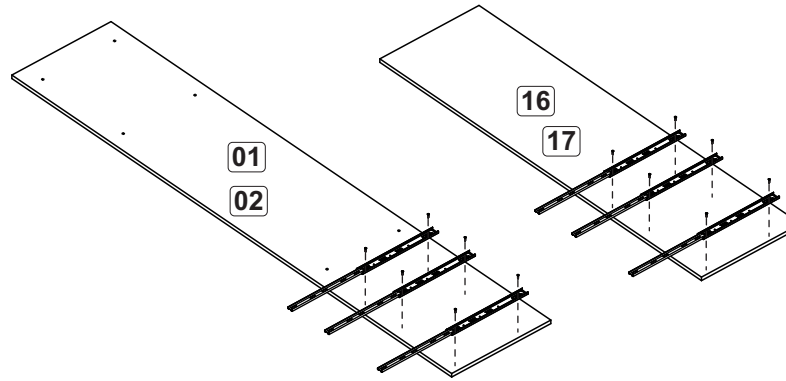

Roupeiro 7 portas / 6 gavetas Ropero 7 puertas / 6 cajones

LE14

1

2

3

4

5

ATENÇÃO!!!

A fábrica responsabiliza-se somente pelas peças do produto. O produto deverá ser montado por profissional qualificado. **A MONTAGEM INCORRETA acarretará na perda da garantia e da assistência.**

ATENCIÓN!!!

La fábrica solo es responsable por las piezas del producto. El producto debe ser ensamblado por un profesional calificado. **EL MONTAJE INCORRECTO resultará en la pérdida de la garantía y la asistencia.**

Relação de peças/ Relación piezas

Nº	Descrição/Descripción	mm	Qtde Cant
01	Lateral direita/Lateral derecha	2240x450x15	01
02	Lateral esquerda/Lateral izquierda	2240x450x15	01
03	Base superior/Base superior	1920x450x15	02
04	Base inferior/Base inferior	1920x450x15	02
05	Base/Base	590x450x15	02
06	Base superior/Base superior	710x450x15	01
07	Base inferior/Base inferior	710x450x15	01
08	Prateleira/Revés	710x450x15	01
09	Prateleira/Revés	710x360x15	02
10	Frente gaveta/Frente cajón	380x602x15	02
11	Frente gaveta/Frente cajón	142x602x15	04
12	Lateral gaveta/Lateral cajón	350x100x15	08
13	Lateral gaveta/Lateral cajón	350x200x15	04
14	Batente/Revés cajón	535x180x15	02
15	Batente/Revés cajón	535x80x15	04
16	Divisão direita/Divisória derecha	1638x450x15	01
17	Divisão esquerda/Divisória izquierda	1638x450x15	01
18	Fundo de gaveta/Fondo cajón	547x355x03	06
19	Porta/Puerta	380x722x15	01
20	Porta/Puerta	1643x360x15	02
21	Porta/Puerta	1354x300x15	04
22	Rodapé/Zócalo	1920x100x15	02
23	Rodaforro/Detalle superior	1944x100x15	01
24	Travessa frontal/Travesaño delantero	2240x100x15	02
25	Costa/Revés	2050x360x15	02
26	Costa/Revés	2050x301x15	04
27	Pilastra/Divisória	378x70x15	02
28	Perfil H	2050	03