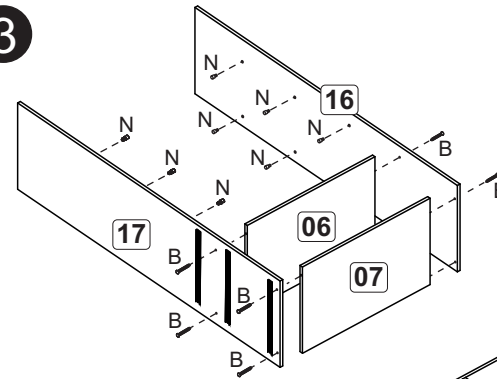

Roupeiro 7 portas / 6 gavetas Ropero 7 puertas / 6 cajones

LE14

1

2

3

4

5

ATENÇÃO!!!

A fábrica responsabiliza-se somente pelas peças do produto. O produto deverá ser montado por profissional qualificado. **A MONTAGEM INCORRETA acarretará na perda da garantia e da assistência.**

ATENCIÓN!!!

La fábrica solo es responsable por las piezas del producto. El producto debe ser ensamblado por un profesional calificado. **EL MONTAJE INCORRECTO resultará en la pérdida de la garantía y la asistencia.**

Relação de peças/ Relación piezas

Nº	Descrição/Descripción	mm	Qtde Cant
01	Lateral direita/Lateral derecha	2240x450x15	01
02	Lateral esquerda/Lateral izquierda	2240x450x15	01
03	Base superior/Base superior	1920x450x15	02
04	Base inferior/Base inferior	1920x450x15	02
05	Base/Base	590x450x15	02
06	Base superior/Base superior	710x450x15	01
07	Base inferior/Base inferior	710x450x15	01
08	Prateleira/Revés	710x450x15	01
09	Prateleira/Revés	710x360x15	02
10	Frente gaveta/Frente cajón	380x602x15	02
11	Frente gaveta/Frente cajón	142x602x15	04
12	Lateral gaveta/Lateral cajón	350x100x15	08
13	Lateral gaveta/Lateral cajón	350x200x15	04
14	Batente/Revés cajón	535x180x15	02
15	Batente/Revés cajón	535x80x15	04
16	Divisão direita/Divisória derecha	1638x450x15	01
17	Divisão esquerda/Divisória izquierda	1638x450x15	01
18	Fundo de gaveta/Fondo cajón	547x355x03	06
19	Porta/Puerta	380x722x15	01
20	Porta/Puerta	1643x360x15	02
21	Porta/Puerta	1354x300x15	04
22	Rodapé/Zócalo	1920x100x15	02
23	Rodaforro/Detalle superior	1944x100x15	01
24	Travessa frontal/Travesaño delantero	2240x100x15	02
25	Costa/Revés	2050x360x15	02
26	Costa/Revés	2050x301x15	04
27	Pilastra/Divisória	378x70x15	02
28	Perfil H	2050	03