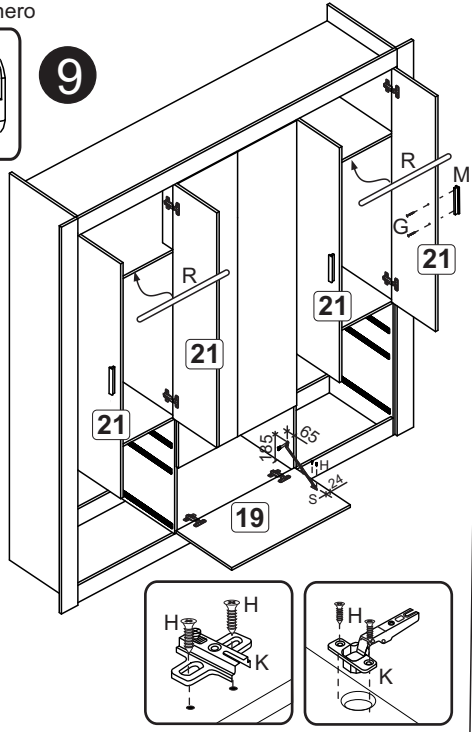

Relação de peças/ Relación piezas

Nº	Descrição/Descripción	mm	Qtde Cant
01	Lateral direita/Lateral derecha	2240x450x15	01
02	Lateral esquerda/Lateral izquierda	2240x450x15	01
03	Base superior/Base superior	1920x450x15	02
04	Base inferior/Base inferior	1920x450x15	02
05	Base/Base	590x450x15	02
06	Base superior/Base superior	710x450x15	01
07	Base inferior/Base inferior	710x450x15	01
08	Prateleira/Revés	710x450x15	01
09	Prateleira/Revés	710x360x15	02
10	Frente gaveta/Frente cajón	380x602x15	02
11	Frente gaveta/Frente cajón	142x602x15	04
12	Lateral gaveta/Lateral cajón	350x100x15	08
13	Lateral gaveta/Lateral cajón	350x200x15	04
14	Batente/Revés cajón	535x180x15	02
15	Batente/Revés cajón	535x80x15	04
16	Divisão direita/Divisória derecha	1638x450x15	01
17	Divisão esquerda/Divisória izquierda	1638x450x15	01
18	Fundo de gaveta/Fondo cajón	547x355x03	06
19	Porta/Puerta	380x722x15	01
20	Porta/Puerta	1643x360x15	02
21	Porta/Puerta	1354x300x15	04
22	Rodapé/Zócalo	1920x100x15	02
23	Rodaforro/Detalle superior	1944x100x15	01
24	Travessa frontal/Travesaño delantero	2240x100x15	02
25	Costa/Revés	2050x360x15	02
26	Costa/Revés	2050x301x15	04
27	Pilastra/Divisória	378x70x15	02
28	Perfil H	2050	03

A		6x30	24
B		4,0x40	38
C		Cantoneira 22x22/Pieza L 22x22	15
D		13x15	24
E		Cantoneira dupla/Pieza L doble	14
F		10x10	105
G		3,5x30	26
H		3,5x14	238
J		Sapata/Zapata	12
K		Dobradiça 9mm com calço 5mm Bisagra 9mm con base 5mm	20
L		Bisnaga de cola/Pegamento	01
M		Puxador/Tirador 192mm	13
N		Suporte prateleira/Soporte repisa	12
O		Corrediça telescópica 350mm Corredera telescópica 350mm	06
P		6x50	04
Q		Suporte cabideiro Soporte perchero	04
R		Cabideiro/Perchero 585mm	02
S		Articulador	01

6

7

8

9

**Gaveta - Frente menor
Cajón - Frente menor
(2x)**

**Gaveta - Frente maior
Cajón - Frente maior
(2x)**

Parte fechada
para frente
Parte cerrada
para adelante