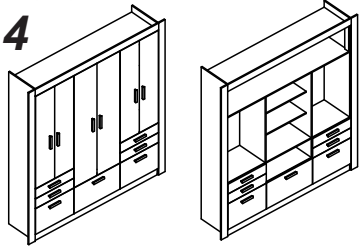

Roupeiro 7 portas / 6 gavetas Ropero 7 puertas / 6 cajones

LE14

1