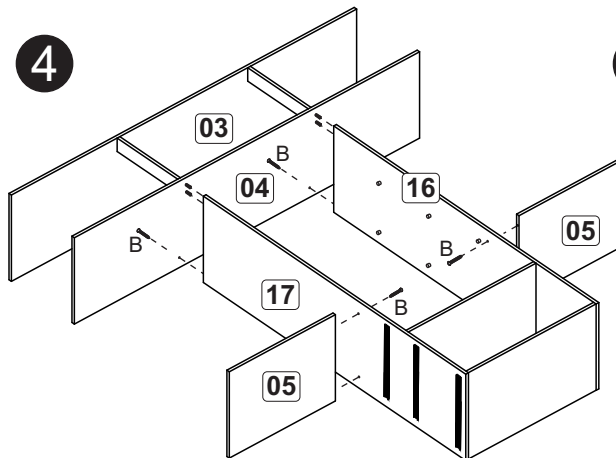

Roupeiro 7 portas / 6 gavetas Ropero 7 puertas / 6 cajones

LE14

1

2

3

4

5

ATENÇÃO!!!

A fábrica responsabiliza-se somente pelas peças do produto. O produto deverá ser montado por profissional qualificado. **A MONTAGEM INCORRETA acarretará na perda da garantia e da assistência.**

ATENCIÓN!!!

La fábrica solo es responsable por las piezas del producto. El producto debe ser ensamblado por un profesional calificado. **EL MONTAJE INCORRECTO resultará en la pérdida de la garantía y la asistencia.**

Relação de peças/ Relación piezas

Nº	Descrição/Descripción	mm	Qtde Cant
01	Lateral direita/Lateral derecha	2240x450x15	01
02	Lateral esquerda/Lateral izquierda	2240x450x15	01
03	Base superior/Base superior	1920x450x15	02
04	Base inferior/Base inferior	1920x450x15	02
05	Base/Base	590x450x15	02
06	Base superior/Base superior	710x450x15	01
07	Base inferior/Base inferior	710x450x15	01
08	Prateleira/Revés	710x450x15	01
09	Prateleira/Revés	710x360x15	02
10	Frente gaveta/Frente cajón	380x602x15	02
11	Frente gaveta/Frente cajón	142x602x15	04
12	Lateral gaveta/Lateral cajón	350x100x15	08
13	Lateral gaveta/Lateral cajón	350x200x15	04
14	Batente/Revés cajón	535x180x15	02
15	Batente/Revés cajón	535x80x15	04
16	Divisão direita/Divisória derecha	1638x450x15	01
17	Divisão esquerda/Divisória izquierda	1638x450x15	01
18	Fundo de gaveta/Fondo cajón	547x355x03	06
19	Porta/Puerta	380x722x15	01
20	Porta/Puerta	1643x360x15	02
21	Porta/Puerta	1354x300x15	04
22	Rodapé/Zócalo	1920x100x15	02
23	Rodaforro/Detalle superior	1944x100x15	01
24	Travessa frontal/Travesaño delantero	2240x100x15	02
25	Costa/Revés	2050x360x15	02
26	Costa/Revés	2050x301x15	04
27	Pilastra/Divisória	378x70x15	02
28	Perfil H	2050	03