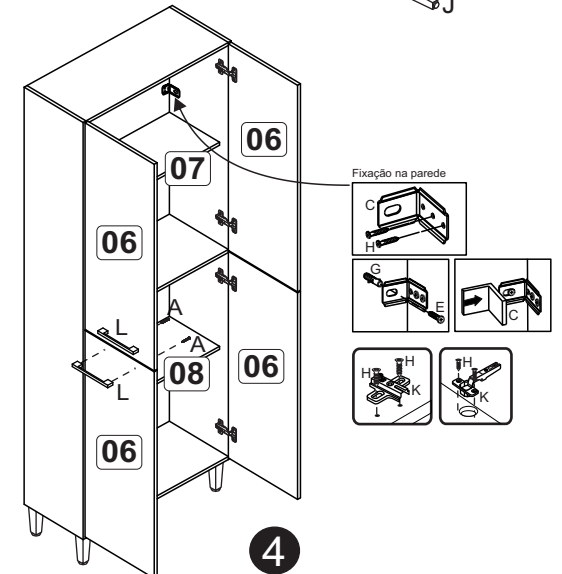

## M04 - PANELEIRO DUPLO 4 PORTAS 60CM- COZINHA MADRI PANELERO DOBLE 4 PUERTAa 60CM COCINA MADRI

A		3,5x30	08
B		4,0x40	12
C		Suporte aéreo metal com capa	01
D		Suporte de prateleira	08
E		5,0 x 45	05
F		10x10	40
G		Bucha 8mm	01
H		3,5x12	34
J		Pé cinza	04
K		Dobradiça com calço baixo	08
L		Puxador cromado Style 192 mm	04

### Lista de peças

- 01.Lateral direita /esquerda-Lateral derecha/izquierda (1600x254x12)-2x
- 02.Base/Base (588x254x12)-1x
- 03.Base/Base (588x254x12)-2x
- 04.Costa/Revés (1650x302x3)-2x
- 05-Union Reves (1650x20)-1x
- 06.Porta/Puerta (822x298x12 ou 15)x4
- 07.Prateleira/Repisa (588x216x12)-1x
- 08.Prateleira/Repisa (588x216x12)-1x