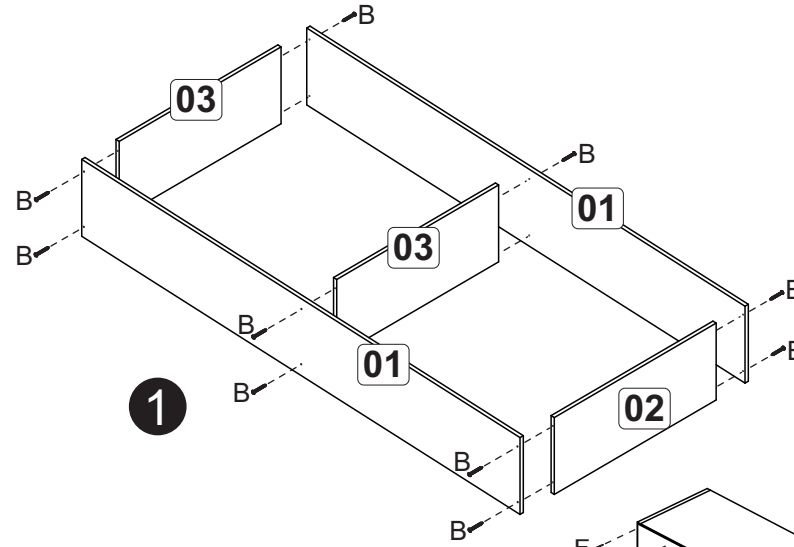

## M04 - PANELEIRO DUPLO 4 PORTAS 60CM- COZINHA MADRI PANELERO DOBLE 4 PUERTAa 60CM COCINA MADRI

A		3,5x30	08
B		4,0x40	12
C		Suporte aéreo metal com capa	01
D		Suporte de prateleira	08
E		5,0 x 45	05
F		10x10	40
G		Bucha 8mm	01
H		3,5x12	34
J		Pé cinza	04
K		Dobradiça com calço baixo	08
L		Puxador cromado Style 192 mm	04

### Lista de peças

- 01.Lateral direita /esquerda-Lateral derecha/izquierda (1600x254x12)-2x
- 02.Base/Base (588x254x12)-1x
- 03.Base/Base (588x254x12)-2x
- 04.Costa/Revés (1650x302x3)-2x
- 05-Union Reves (1650x20)-1x
- 06.Porta/Puerta (822x298x12 ou 15)x4
- 07.Prateleira/Repisa (588x216x12)-1x
- 08.Prateleira/Repisa (588x216x12)-1x