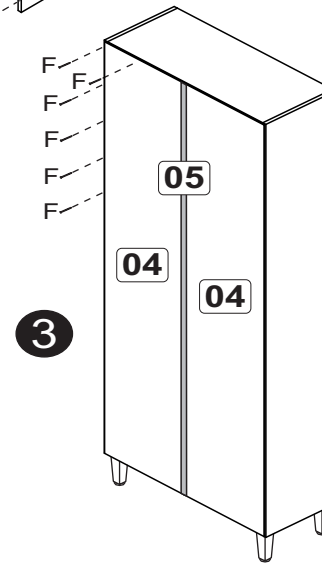

## M04 - PANELEIRO DUPLO 4 PORTAS 60CM- COZINHA MADRI PANELERO DOBLE 4 PUERTAa 60CM COCINA MADRI

A		3,5x30	08
B		4,0x40	12
C		Suporte aéreo metal com capa	01
D		Suporte de prateleira	08
E		5,0 x 45	05
F		10x10	40
G		Bucha 8mm	01
H		3,5x12	34
J		Pé cinza	04
K		Dobradiça com calço baixo	08
L		Puxador cromado Style 192 mm	04

### Lista de peças

- 01.Lateral direita /esquerda-Lateral derecha/izquierda (1600x254x12)-2x
- 02.Base/Base (588x254x12)-1x
- 03.Base/Base (588x254x12)-2x
- 04.Costa/Revés (1650x302x3)-2x
- 05-Union Reves (1650x20)-1x
- 06.Porta/Puerta (822x298x12 ou 15)x4
- 07.Prateleira/Repisa (588x216x12)-1x
- 08.Prateleira/Repisa (588x216x12)-1x