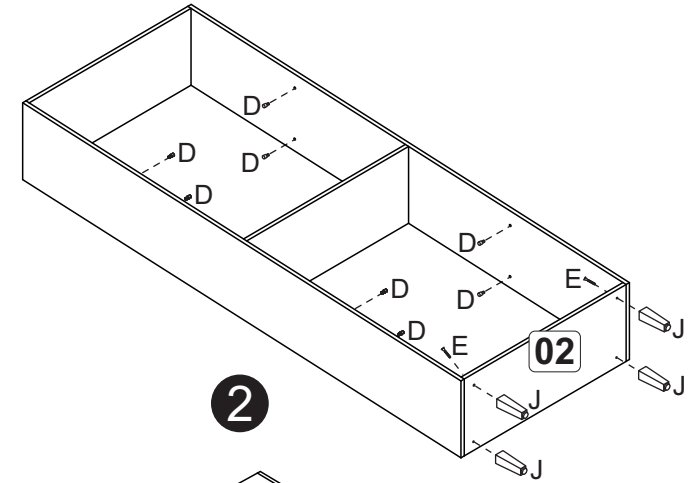

## M04 - PANELEIRO DUPLO 4 PORTAS 60CM- COZINHA MADRI PANELERO DOBLE 4 PUERTAa 60CM COCINA MADRI

A		3,5x30	08
B		4,0x40	12
C		Suporte aéreo metal com capa	01
D		Suporte de prateleira	08
E		5,0 x 45	05
F		10x10	40
G		Bucha 8mm	01
H		3,5x12	34
J		Pé cinza	04
K		Dobradiça com calço baixo	08
L		Puxador cromado Style 192 mm	04

### Lista de peças

- 01.Lateral direita /esquerda-Lateral derecha/izquierda (1600x254x12)-2x
- 02.Base/Base (588x254x12)-1x
- 03.Base/Base (588x254x12)-2x
- 04.Costa/Revés (1650x302x3)-2x
- 05-Union Reves (1650x20)-1x
- 06.Porta/Puerta (822x298x12 ou 15)x4
- 07.Prateleira/Repisa (588x216x12)-1x
- 08.Prateleira/Repisa (588x216x12)-1x