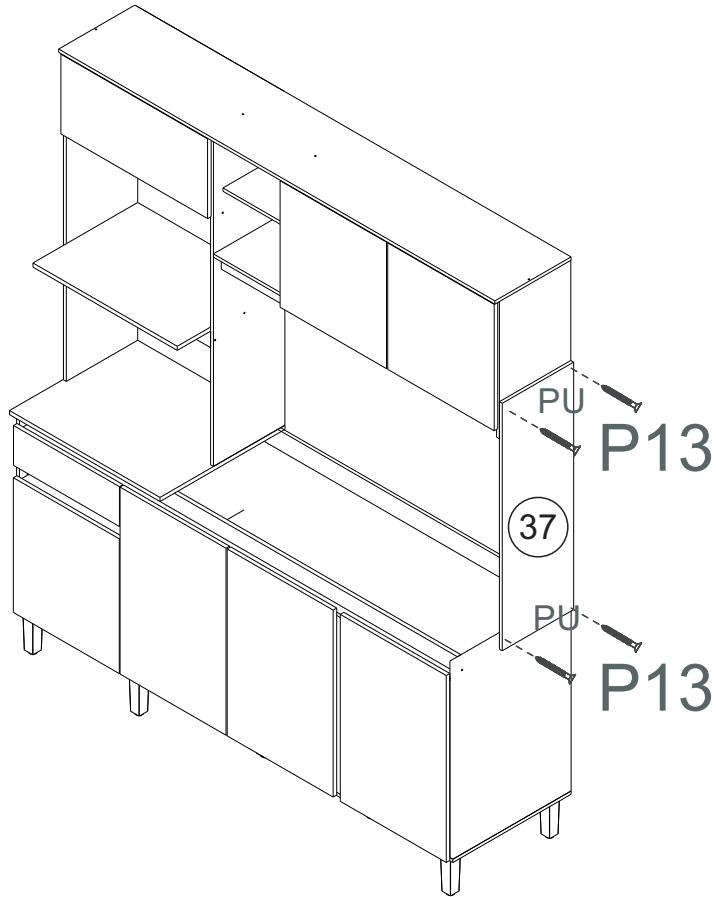

# CO2710L- COZINHA

Manual de Montagem  
 Assembly Instructions  
 Instrucción de Montaje

**decibal**<sup>®</sup>  
 móveis

<b>P13</b>	 PARAFUSO/TORNILLO/SCRE 4X22	10178	<b>04</b>
<b>PU</b>	 PARAFUSO UNIÃO/UNIÓN DETORNILLO /SCREW UNION	01495	<b>02</b>

**CO2710L**

<b>37</b>	0532422	LATERAL/LATERAL/SIDE 900X300X12 MM P	1,00	3
<b>38</b>	0534681	COSTA/REVÉS/BACK 900X120X2,8 MM P	1,00	3