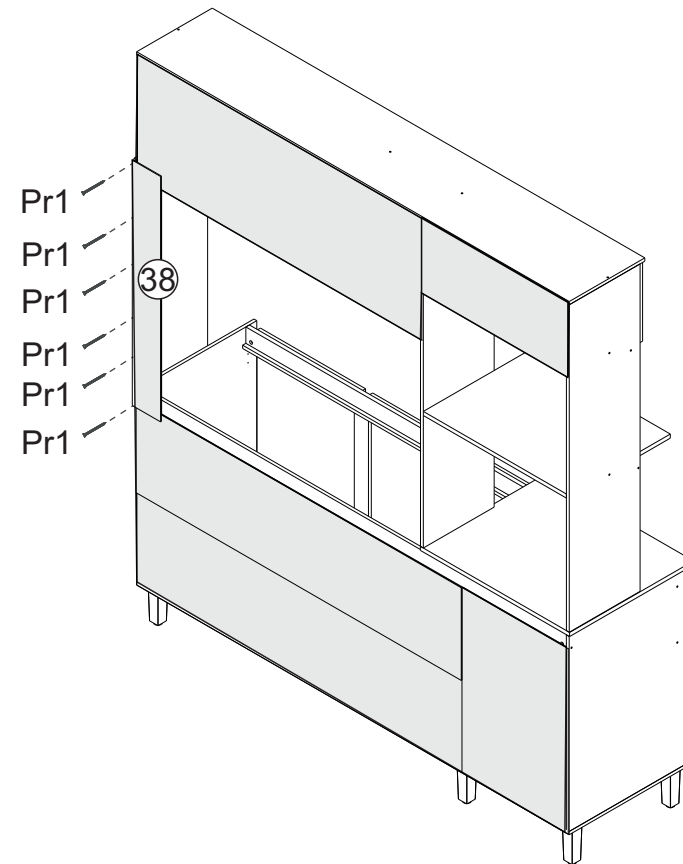

# CO2710L- COZINHA

Manual de Montagem  
 Assembly Instructions  
 Instrucción de Montaje

**decibal**<sup>®</sup>  
 móveis

<b>P13</b>	 PARAFUSO/TORNILLO/SCRE 4X22	10178	<b>04</b>
<b>PU</b>	 PARAFUSO UNIÃO/UNIÓN DETORNILLO /SCREW UNION	01495	<b>02</b>

**CO2710L**

<b>37</b>	0532422	LATERAL/LATERAL/SIDE 900X300X12 MM P	1,00	3
<b>38</b>	0534681	COSTA/REVÉS/BACK 900X120X2,8 MM P	1,00	3