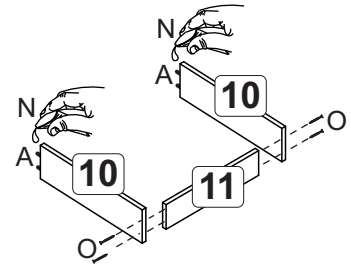

# M01 - Balcão 3P com tampo

1

2

3

4

5

6

## Montagem Gaveta

A		6x30	10
B		4,0x40	06
C		Corrediça metálica 350mm	01
D		Suporte de prateleira	04
E		5,0 x 45	05
F		10x10	40
G		3,5x30	08
H		3,5x12	50
J		Pé cinza	05
K		Dobradiça com calço baixo	06
L		Puxador cromado Style 192 mm	04
M		Cantoneira	08
N		Bisnaga de Cola	01
O		13x15	04