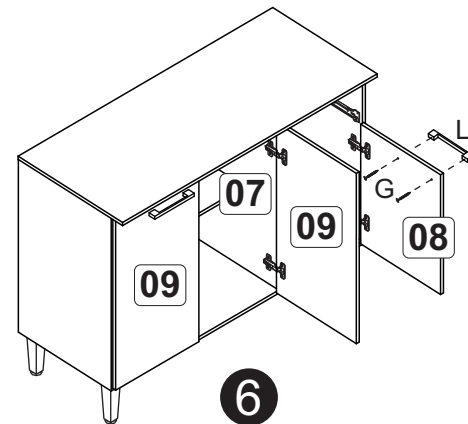

# M01 - Balcão 3P com tampo

1

2

3

4

5

6

## Montagem Gaveta

A		6x30	10
B		4,0x40	06
C		Corrediça metálica 350mm	01
D		Suporte de prateleira	04
E		5,0 x 45	05
F		10x10	40
G		3,5x30	08
H		3,5x12	50
J		Pé cinza	05
K		Dobradiça com calço baixo	06
L		Puxador cromado Style 192 mm	04
M		Cantoneira	08
N		Bisnaga de Cola	01
O		13x15	04