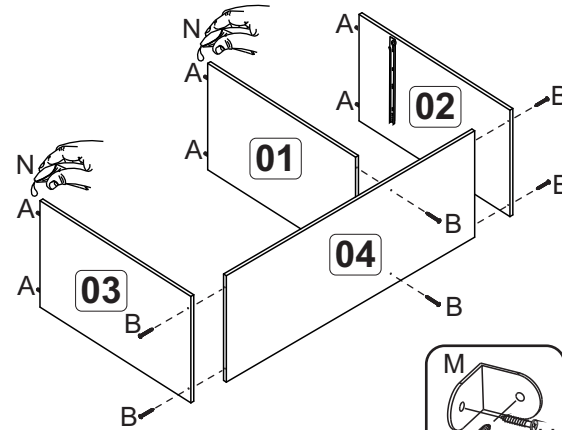

# M01 - Balcão 3P com tampo

1

2

3

4

5

6

## Montagem Gaveta

A		6x30	10
B		4,0x40	06
C		Corrediça metálica 350mm	01
D		Suporte de prateleira	04
E		5,0 x 45	05
F		10x10	40
G		3,5x30	08
H		3,5x12	50
J		Pé cinza	05
K		Dobradiça com calço baixo	06
L		Puxador cromado Style 192 mm	04
M		Cantoneira	08
N		Bisnaga de Cola	01
O		13x15	04