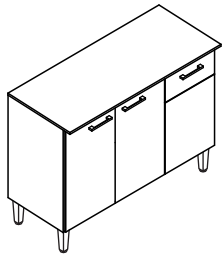

# M01 - Balcão 3P com tampo

1

2

3

4

5

6

## Montagem Gaveta

A		6x30	10
B		4,0x40	06
C		Corrediça metálica 350mm	01
D		Suporte de prateleira	04
E		5,0 x 45	05
F		10x10	40
G		3,5x30	08
H		3,5x12	50
J		Pé cinza	05
K		Dobradiça com calço baixo	06
L		Puxador cromado Style 192 mm	04
M		Cantoneira	08
N		Bisnaga de Cola	01
O		13x15	04