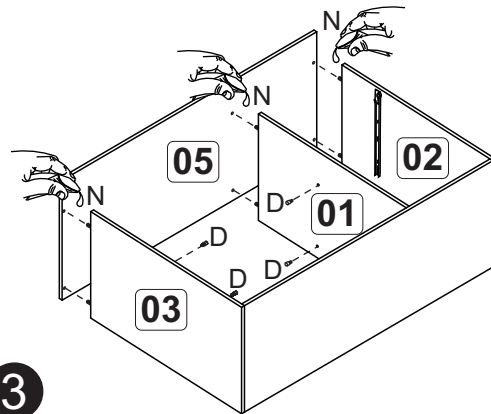

# M01 - Balcão 3P com tampo

1

2

3

4

5

6

## Montagem Gaveta

A		6x30	10
B		4,0x40	06
C		Corrediça metálica 350mm	01
D		Suporte de prateleira	04
E		5,0 x 45	05
F		10x10	40
G		3,5x30	08
H		3,5x12	50
J		Pé cinza	05
K		Dobradiça com calço baixo	06
L		Puxador cromado Style 192 mm	04
M		Cantoneira	08
N		Bisnaga de Cola	01
O		13x15	04