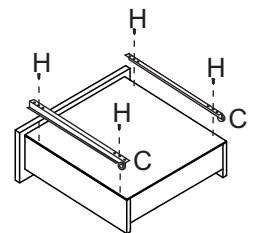

# M01 - Balcão 3P com tampo

1

2

3

4

5

6

## Montagem Gaveta

A		6x30	10
B		4,0x40	06
C		Corrediça metálica 350mm	01
D		Suporte de prateleira	04
E		5,0 x 45	05
F		10x10	40
G		3,5x30	08
H		3,5x12	50
J		Pé cinza	05
K		Dobradiça com calço baixo	06
L		Puxador cromado Style 192 mm	04
M		Cantoneira	08
N		Bisnaga de Cola	01
O		13x15	04