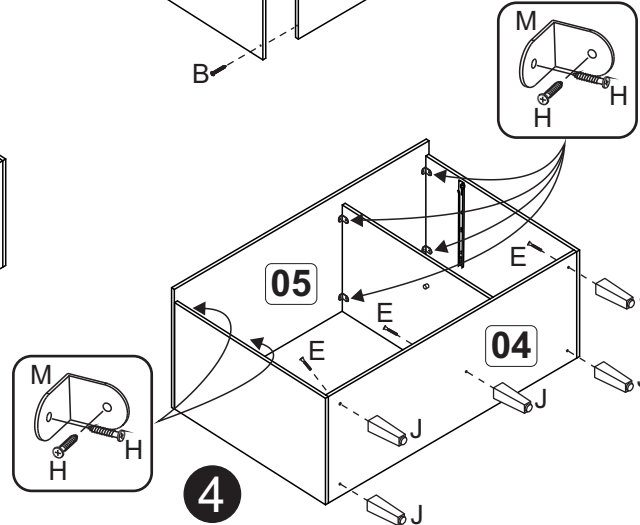

# M01 - Balcão 3P com tampo

1

2

3

4

5

6

## Montagem Gaveta

A		6x30	10
B		4,0x40	06
C		Corrediça metálica 350mm	01
D		Suporte de prateleira	04
E		5,0 x 45	05
F		10x10	40
G		3,5x30	08
H		3,5x12	50
J		Pé cinza	05
K		Dobradiça com calço baixo	06
L		Puxador cromado Style 192 mm	04
M		Cantoneira	08
N		Bisnaga de Cola	01
O		13x15	04