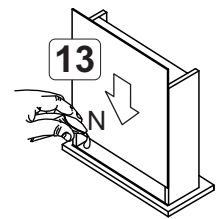

# M01 - Balcão 3P com tampo

1

2

3

4

5

6

## Montagem Gaveta

A		6x30	10
B		4,0x40	06
C		Corrediça metálica 350mm	01
D		Suporte de prateleira	04
E		5,0 x 45	05
F		10x10	40
G		3,5x30	08
H		3,5x12	50
J		Pé cinza	05
K		Dobradiça com calço baixo	06
L		Puxador cromado Style 192 mm	04
M		Cantoneira	08
N		Bisnaga de Cola	01
O		13x15	04