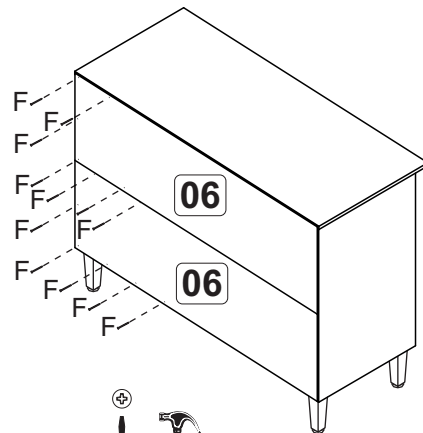

# M01 - Balcão 3P com tampo

1

2

3

4

5

6

## Montagem Gaveta

A		6x30	10
B		4,0x40	06
C		Corrediça metálica 350mm	01
D		Suporte de prateleira	04
E		5,0 x 45	05
F		10x10	40
G		3,5x30	08
H		3,5x12	50
J		Pé cinza	05
K		Dobradiça com calço baixo	06
L		Puxador cromado Style 192 mm	04
M		Cantoneira	08
N		Bisnaga de Cola	01
O		13x15	04