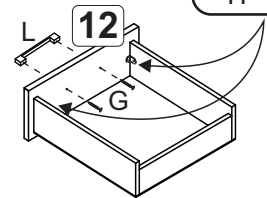

# M01 - Balcão 3P com tampo

1

2

3

4

5

6

## Montagem Gaveta

A		6x30	10
B		4,0x40	06
C		Corrediça metálica 350mm	01
D		Suporte de prateleira	04
E		5,0 x 45	05
F		10x10	40
G		3,5x30	08
H		3,5x12	50
J		Pé cinza	05
K		Dobradiça com calço baixo	06
L		Puxador cromado Style 192 mm	04
M		Cantoneira	08
N		Bisnaga de Cola	01
O		13x15	04