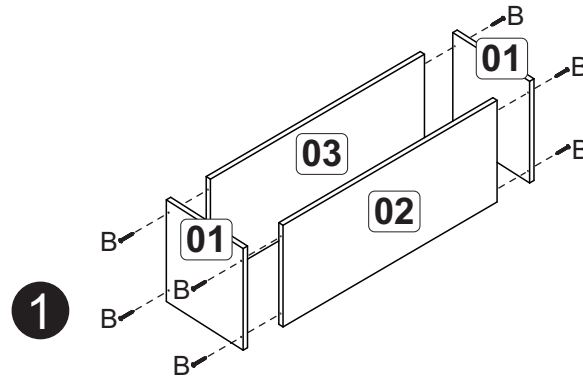

M02 - Aéreo 2P 105cm e Nicho 60cm

| | | |
|---|---|----|
| A | | 04 |
| B | | 20 |
| C | <i>Suporte aéreo metal com capa</i> | 04 |
| D | <i>Puxador cromado Style 192 mm</i> | 02 |
| E | | 04 |
| F | | 50 |
| G | <i>Bucha 8mm</i> | 04 |
| H | | 24 |
| J | <i>Dobradiça com calço baixo</i> | 04 |

Fixação na parede