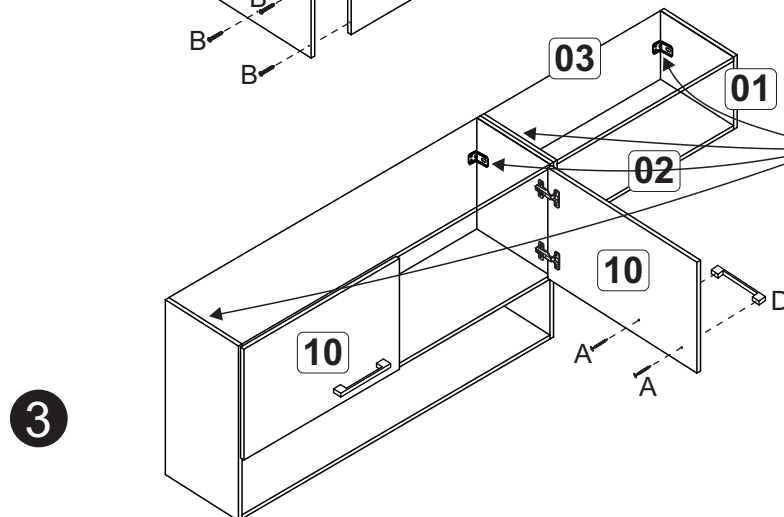

M02 - Aéreo 2P 105cm e Nicho 60cm

| | | |
|---|---|----|
| A | | 04 |
| B | | 20 |
| C | <i>Suporte aéreo metal com capa</i> | 04 |
| D | <i>Puxador cromado Style 192 mm</i> | 02 |
| E | | 04 |
| F | | 50 |
| G | <i>Bucha 8mm</i> | 04 |
| H | | 24 |
| J | <i>Dobradiça com calço baixo</i> | 04 |

Fixação na parede