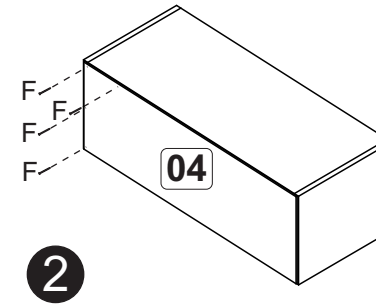

M02 - Aéreo 2P 105cm e Nicho 60cm

| | | |
|---|---|----|
| A | | 04 |
| B | | 20 |
| C | <i>Suporte aéreo metal com capa</i> | 04 |
| D | <i>Puxador cromado Style 192 mm</i> | 02 |
| E | | 04 |
| F | | 50 |
| G | <i>Bucha 8mm</i> | 04 |
| H | | 24 |
| J | <i>Dobradiça com calço baixo</i> | 04 |

Fixação na parede