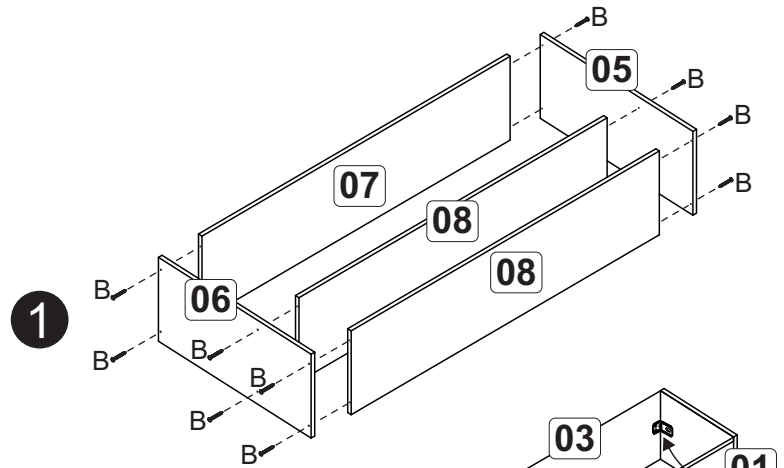

M02 - Aéreo 2P 105cm e Nicho 60cm

| | | |
|---|---|----|
| A | | 04 |
| B | | 20 |
| C | <i>Suporte aéreo metal com capa</i> | 04 |
| D | <i>Puxador cromado Style 192 mm</i> | 02 |
| E | | 04 |
| F | | 50 |
| G | <i>Bucha 8mm</i> | 04 |
| H | | 24 |
| J | <i>Dobradiça com calço baixo</i> | 04 |

Fixação na parede