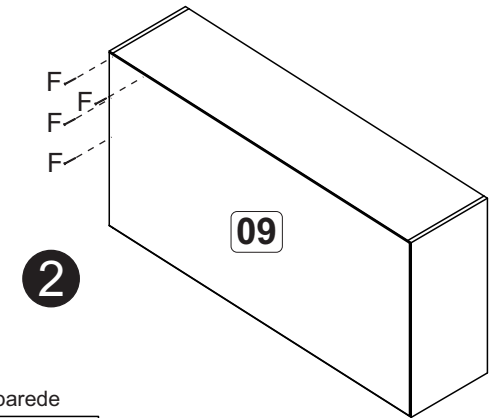

M02 - Aéreo 2P 105cm e Nicho 60cm

| | | |
|---|---|----|
| A | | 04 |
| B | | 20 |
| C | <i>Suporte aéreo metal com capa</i> | 04 |
| D | <i>Puxador cromado Style 192 mm</i> | 02 |
| E | | 04 |
| F | | 50 |
| G | <i>Bucha 8mm</i> | 04 |
| H | | 24 |
| J | <i>Dobradiça com calço baixo</i> | 04 |

Fixação na parede