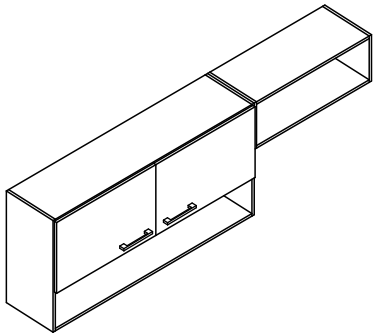

M02 - Aéreo 2P 105cm e Nicho 60cm

| | | |
|---|---|----|
| A | | 04 |
| B | | 20 |
| C | <i>Suporte aéreo metal com capa</i> | 04 |
| D | <i>Puxador cromado Style 192 mm</i> | 02 |
| E | | 04 |
| F | | 50 |
| G | <i>Bucha 8mm</i> | 04 |
| H | | 24 |
| J | <i>Dobradiça com calço baixo</i> | 04 |

Fixação na parede