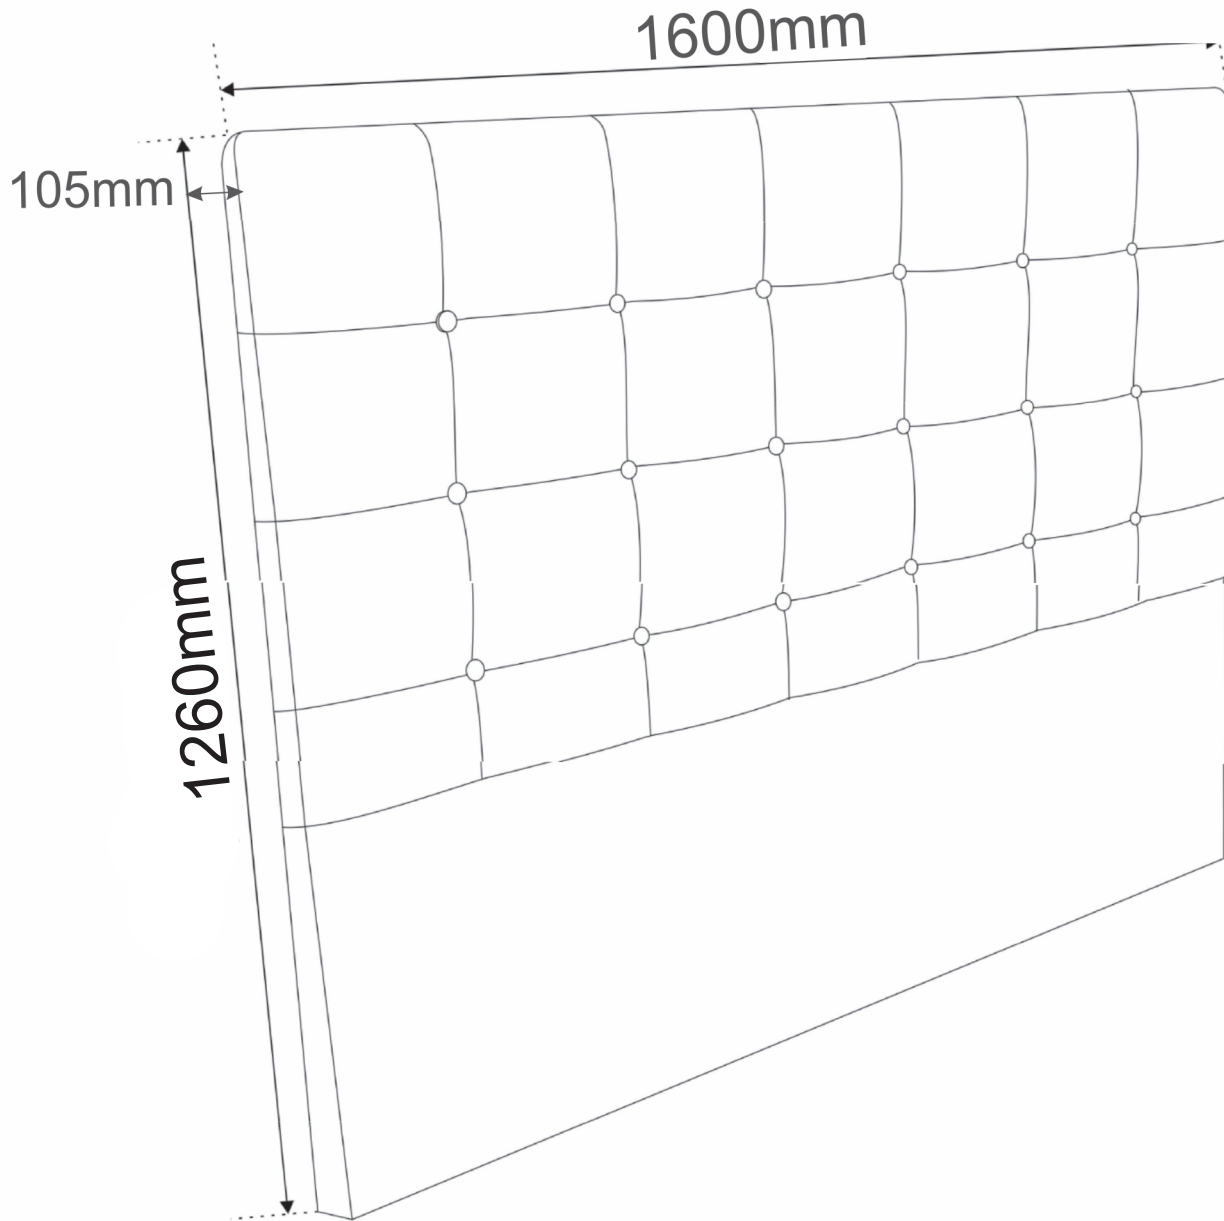

CABECEIRA IMPERIAL 1,60

Observação: a medida da cabeceira pode variar 10 milímetro para mais ou para menos.