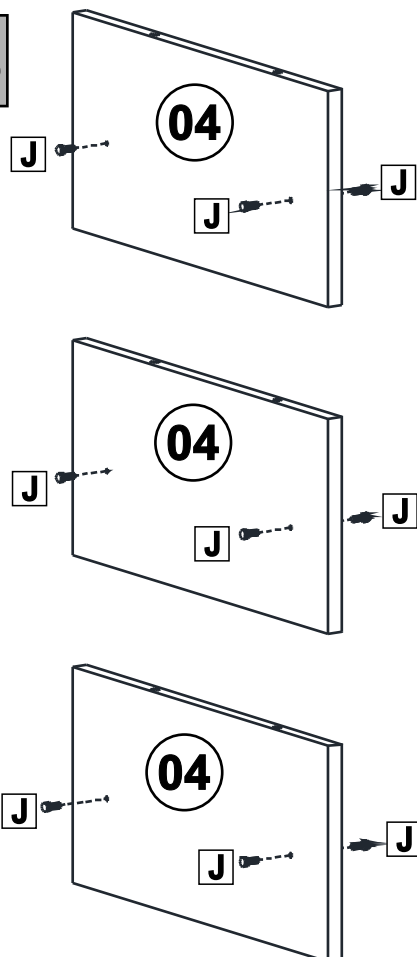

Fone: (54) 3454-5900

Email: contato@hecolmoveis.com.br

Site: www.hecolmoveis.com.br

LISTA DE PEÇAS

Nº PEÇA	CÓD. IND.	DESCRIÇÃO	QTD.	COMP. (mm)	LARG. (mm)	ESP. (mm)
01		Lateral Direita	1	615	400	MDP 15
02		Lateral Esquerda	1	615	400	MDP 15
03		Divisão	1	540	400	MDP 15
04		Divisão Adega	3	193	400	MDP 15
05		Tampo	1	815	400	MDP 15
06		Base	1	855	405	MDP 15
07		Base Adega	1	400	400	MDP 15
08		Prateleira	1	379	400	MDP 15
09		Prateleira Adega	4	88	400	MDP 15
10		Travessa Maior	1	815	60	MDP 15
11		Travessa Menor	1	400	60	MDP 15
12		Porta	1	534	394	MDP 15
13		Costa	2	555	415	HDF 3

LISTA DE PEÇAS

LISTA DE FERRAGEM

<p>A</p>  <p>x06</p> <p>Tambor Minifix 15x12mm</p>	<p>B</p>  <p>x06</p> <p>Parafuso Minifix</p>	<p>C</p>  <p>x06</p> <p>Parafuso 4,5x50mm CC</p>	<p>D</p>  <p>x16</p> <p>Parafuso 4,0x20mm CC</p>
<p>E</p>  <p>x02</p> <p>Parafuso 3,5x25mm CF MP</p>	<p>F</p>  <p>x12</p> <p>Parafuso 3,5x14mm CP</p>	<p>G</p>  <p>x40</p> <p>Cavilha 8x30mm</p>	<p>H</p>  <p>x30</p> <p>Prego 10x10</p>
<p>I</p>  <p>x02</p> <p>Chapa "L" 20x20x20mm</p>	<p>J</p>  <p>x16</p> <p>Pino Prateleira Ø5mm</p>	<p>K</p>  <p>x04</p> <p>Garra Costa</p>	<p>L</p>  <p>x02</p> <p>Dobra. Super-Curva Ø26mm</p>
<p>M</p>  <p>x01</p> <p>Puxador 64mm Concha</p>	<p>N</p>  <p>x04</p> <p>Pé Cônico Retro</p>		

01

02

03

04

05

06

07

08

09

10

11

12

13