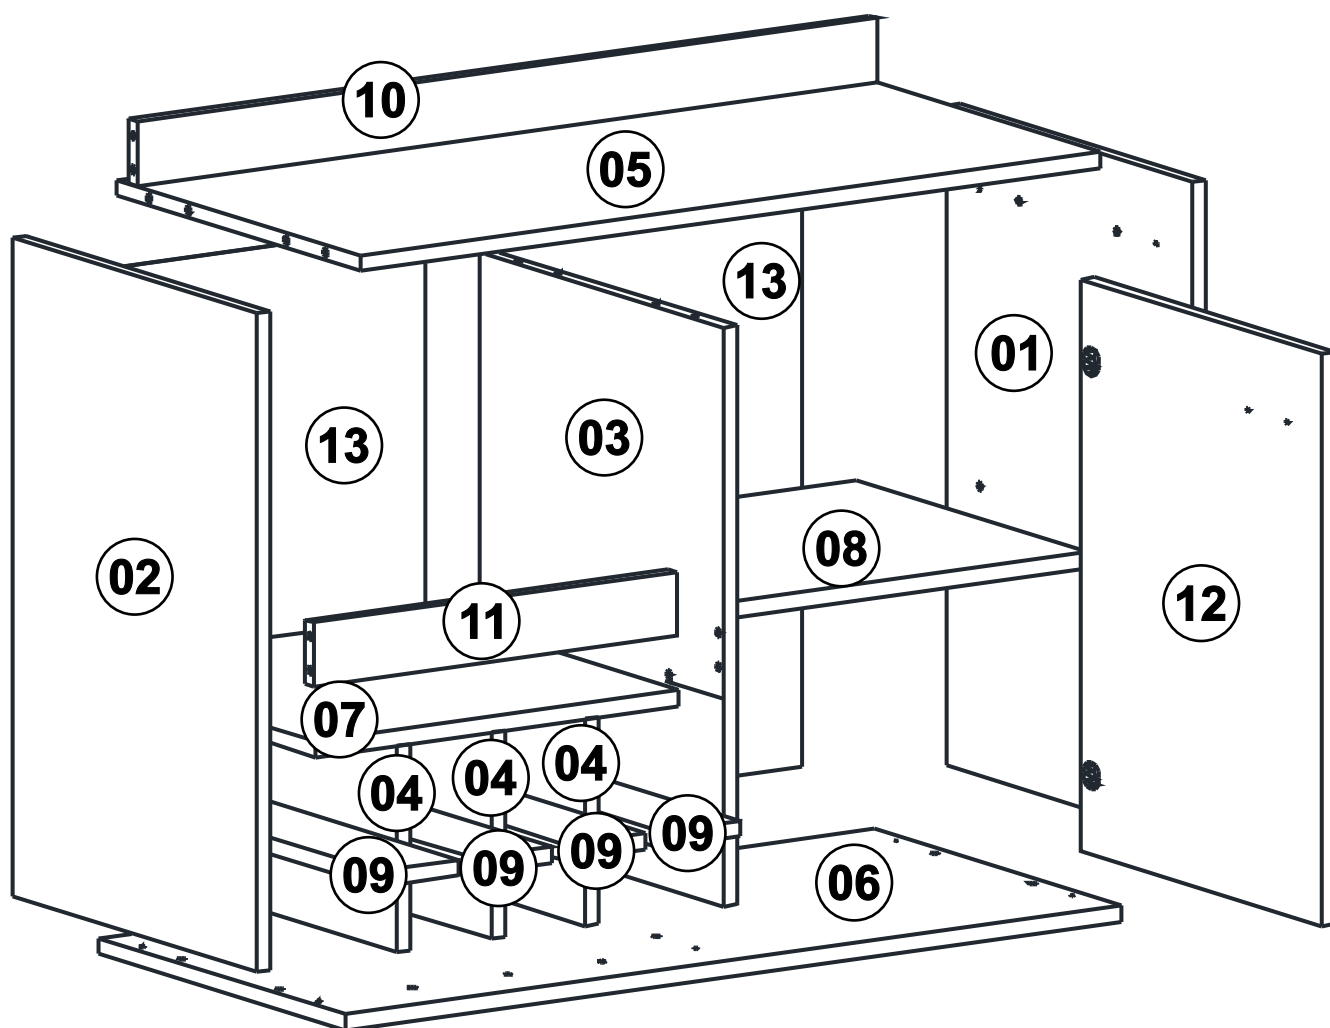

LISTA DE PEÇAS

Nº PEÇA	CÓD. IND.	DESCRIÇÃO	QTD.	COMP. (mm)	LARG. (mm)	ESP. (mm)
01		Lateral Direita	1	615	400	MDP 15
02		Lateral Esquerda	1	615	400	MDP 15
03		Divisão	1	540	400	MDP 15
04		Divisão Adega	3	193	400	MDP 15
05		Tampo	1	815	400	MDP 15
06		Base	1	855	405	MDP 15
07		Base Adega	1	400	400	MDP 15
08		Prateleira	1	379	400	MDP 15
09		Prateleira Adega	4	88	400	MDP 15
10		Travessa Maior	1	815	60	MDP 15
11		Travessa Menor	1	400	60	MDP 15
12		Porta	1	534	394	MDP 15
13		Costa	2	555	415	HDF 3

LISTA DE PEÇAS