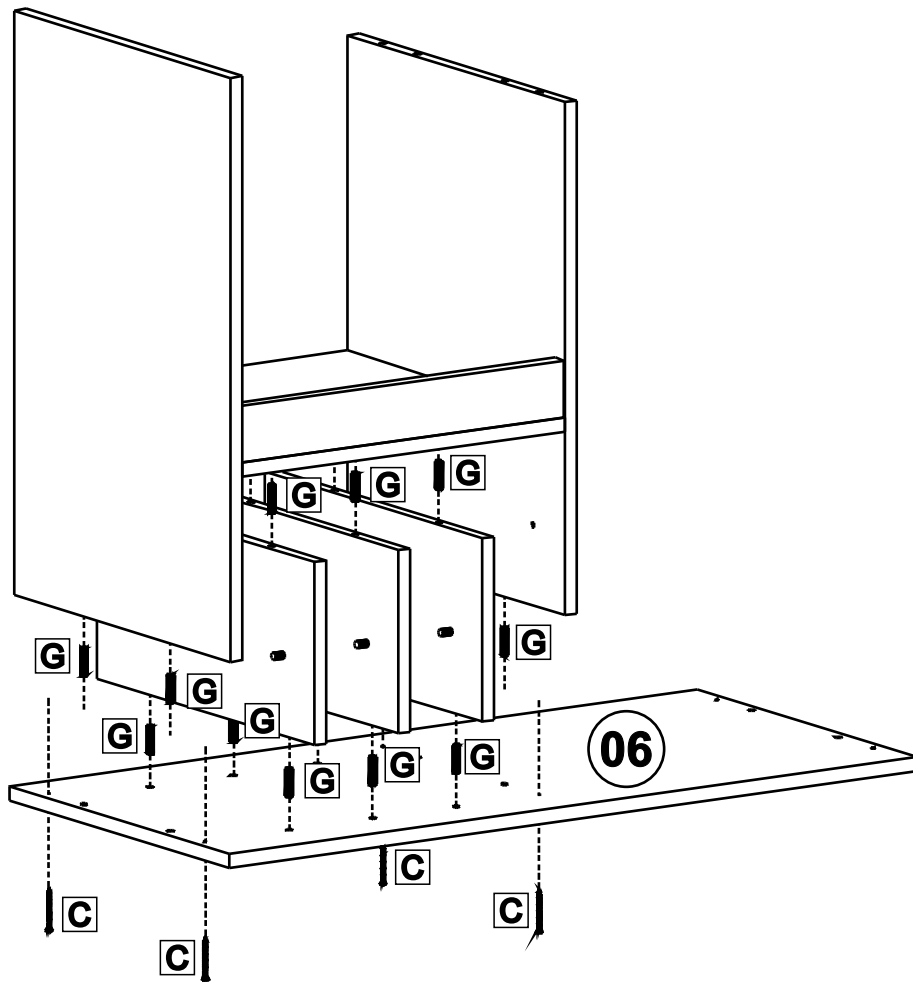

LISTA DE PEÇAS

LISTA DE FERRAGEM

<p>A</p>  <p>x06</p> <p>Tambor Minifix 15x12mm</p>	<p>B</p>  <p>x06</p> <p>Parafuso Minifix</p>	<p>C</p>  <p>x06</p> <p>Parafuso 4,5x50mm CC</p>	<p>D</p>  <p>x16</p> <p>Parafuso 4,0x20mm CC</p>
<p>E</p>  <p>x02</p> <p>Parafuso 3,5x25mm CF MP</p>	<p>F</p>  <p>x12</p> <p>Parafuso 3,5x14mm CP</p>	<p>G</p>  <p>x40</p> <p>Cavilha 8x30mm</p>	<p>H</p>  <p>x30</p> <p>Prego 10x10</p>
<p>I</p>  <p>x02</p> <p>Chapa "L" 20x20x20mm</p>	<p>J</p>  <p>x16</p> <p>Pino Prateleira Ø5mm</p>	<p>K</p>  <p>x04</p> <p>Garra Costa</p>	<p>L</p>  <p>x02</p> <p>Dobra. Super-Curva Ø26mm</p>
<p>M</p>  <p>x01</p> <p>Puxador 64mm Concha</p>	<p>N</p>  <p>x04</p> <p>Pé Cônico Retro</p>		

01

02

03

04

05

06

07

08