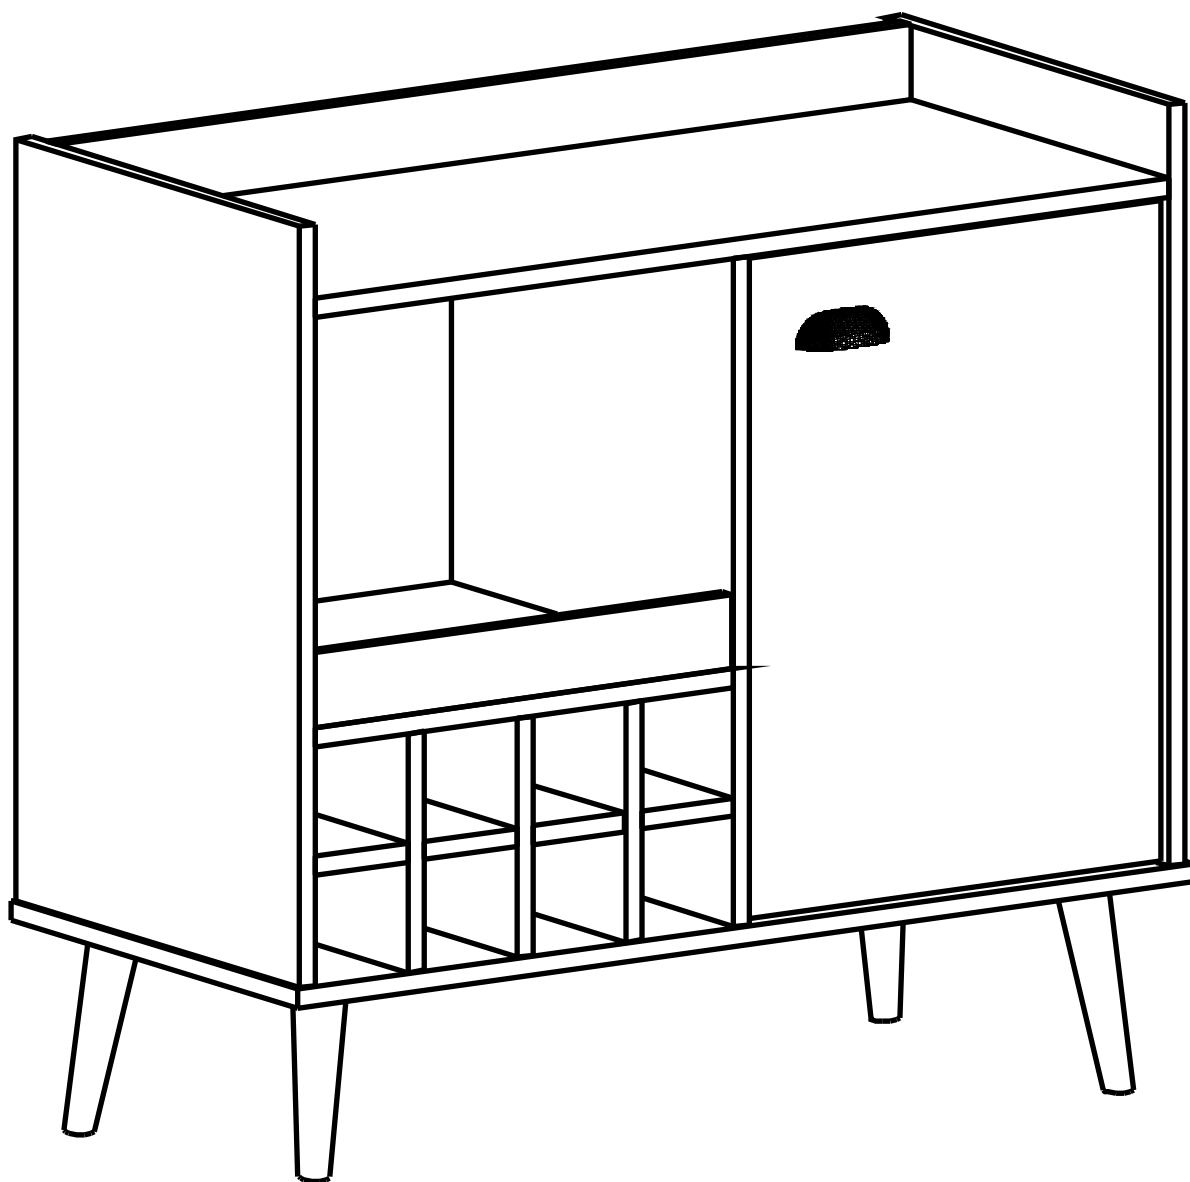

Instruções de Montagem

Instrucciones de Montage

Assembly Instructions

REF.

RK-2115

HECOL

móveis

Rua Arlindo Baccin, 601 - Lot. Vinhedos,
Bento Gonçalves, RS - CEP: 95707-150

Fone: (54) 3454-5900

Email: contato@hecolmoveis.com.br

Site: www.hecolmoveis.com.br

LISTA DE PEÇAS

Nº PEÇA	CÓD. IND.	DESCRIÇÃO	QTD.	COMP. (mm)	LARG. (mm)	ESP. (mm)
01		Lateral Direita	1	615	400	MDP 15
02		Lateral Esquerda	1	615	400	MDP 15
03		Divisão	1	540	400	MDP 15
04		Divisão Adega	3	193	400	MDP 15
05		Tampo	1	815	400	MDP 15
06		Base	1	855	405	MDP 15
07		Base Adega	1	400	400	MDP 15
08		Prateleira	1	379	400	MDP 15
09		Prateleira Adega	4	88	400	MDP 15
10		Travessa Maior	1	815	60	MDP 15
11		Travessa Menor	1	400	60	MDP 15
12		Porta	1	534	394	MDP 15
13		Costa	2	555	415	HDF 3