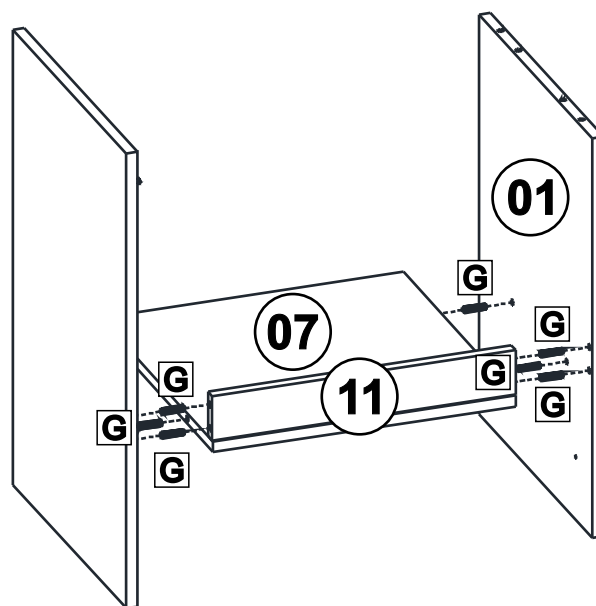

LISTA DE PEÇAS

LISTA DE FERRAGEM

<p>A</p>  <p>x06</p> <p>Tambor Minifix 15x12mm</p>	<p>B</p>  <p>x06</p> <p>Parafuso Minifix</p>	<p>C</p>  <p>x06</p> <p>Parafuso 4,5x50mm CC</p>	<p>D</p>  <p>x16</p> <p>Parafuso 4,0x20mm CC</p>
<p>E</p>  <p>x02</p> <p>Parafuso 3,5x25mm CF MP</p>	<p>F</p>  <p>x12</p> <p>Parafuso 3,5x14mm CP</p>	<p>G</p>  <p>x40</p> <p>Cavilha 8x30mm</p>	<p>H</p>  <p>x30</p> <p>Prego 10x10</p>
<p>I</p>  <p>x02</p> <p>Chapa "L" 20x20x20mm</p>	<p>J</p>  <p>x16</p> <p>Pino Prateleira Ø5mm</p>	<p>K</p>  <p>x04</p> <p>Garra Costa</p>	<p>L</p>  <p>x02</p> <p>Dobra. Super-Curva Ø26mm</p>
<p>M</p>  <p>x01</p> <p>Puxador 64mm Concha</p>	<p>N</p>  <p>x04</p> <p>Pé Cônico Retro</p>		

01

02

03

04

05

06

07

08