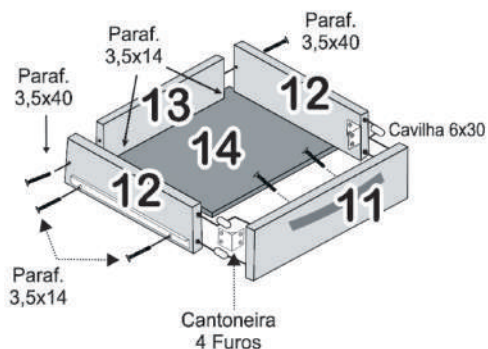

Balcão Valência / Carol

Cód.	Componentes do Balcão Valência	Quant. Peças
11037	01 - Base Balcão	01
11035	02 - Lateral Esquerda	01
11036	03 - Lateral Direita	01
11038	04 - Divisão	01
11040	05 - Prateleira	01
11041	06 - Tampo Balcão	01
11046	07 - Régua do Tampo	01
11047	08 - Costas	02
11044	09 - Porta Maior	02
11043	10 - Porta Menor	01
11042	11 - Frente Gaveta	02
11045	12 - Lateral Gaveta	04
11039	13 - Traseiro Gaveta	02
11048	14 - Fundo Gaveta	02