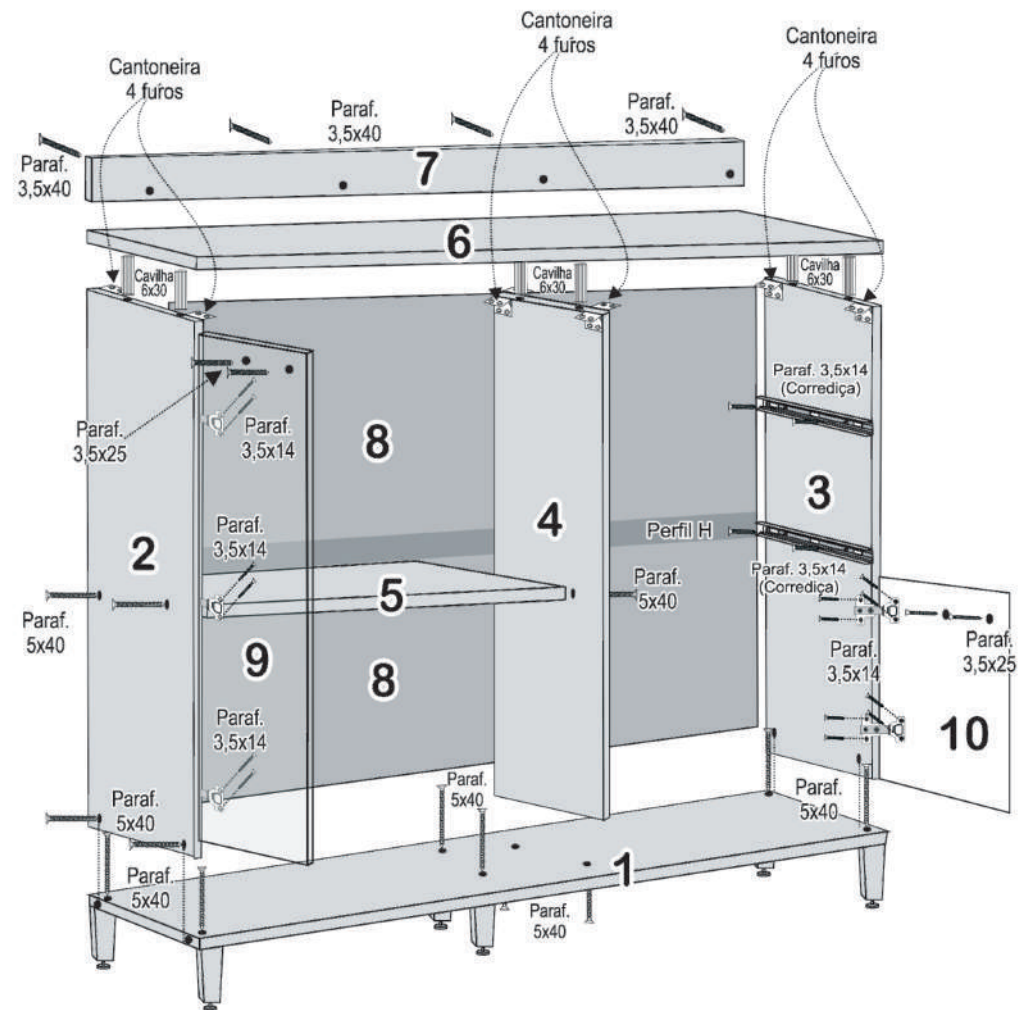

Balcão Valência / Carol

Cód.	Componentes do Balcão Valência	Quant. Peças
11037	01 - Base Balcão	01
11035	02 - Lateral Esquerda	01
11036	03 - Lateral Direita	01
11038	04 - Divisão	01
11040	05 - Prateleira	01
11041	06 - Tampo Balcão	01
11046	07 - Régua do Tampo	01
11047	08 - Costas	02
11044	09 - Porta Maior	02
11043	10 - Porta Menor	01
11042	11 - Frente Gaveta	02
11045	12 - Lateral Gaveta	04
11039	13 - Traseiro Gaveta	02
11048	14 - Fundo Gaveta	02

CAVILHA 6x30