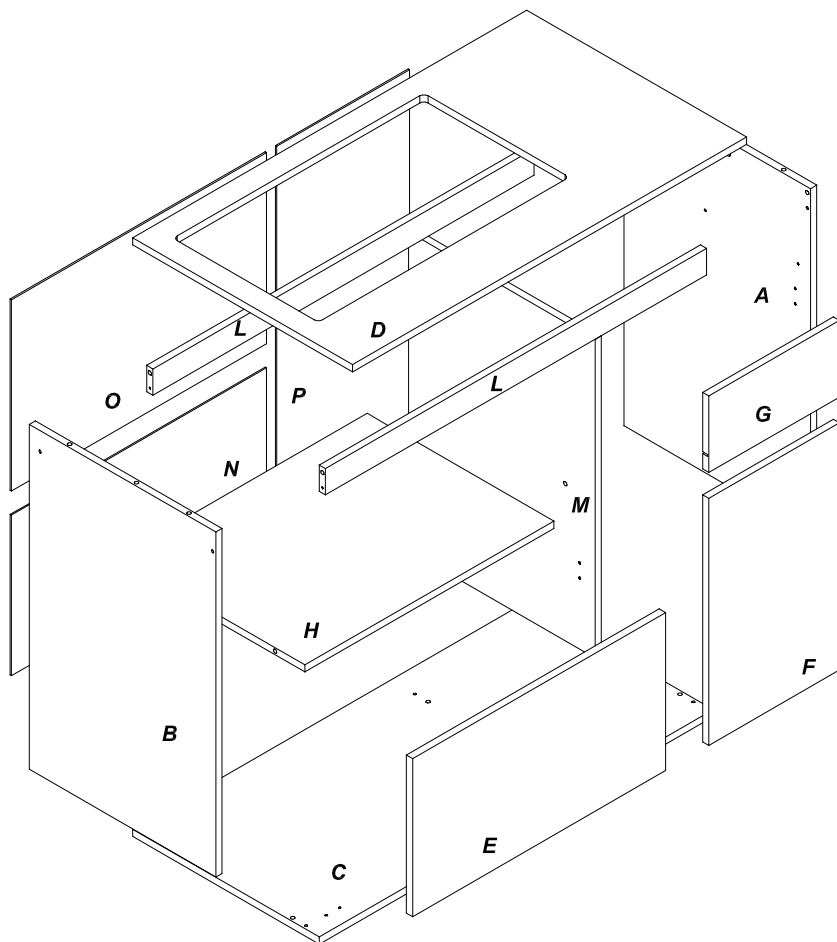

ESQUEMA DE MONTAGEM
INSTRUCCIONES DE ARMADO
ASSEMBLY INSTRUCTIONS

BALCÃO COOKTOP
BL5B

Completa
 móveis

Completa Ind. de Móveis Ltda

- Balcão para cooktop BL5B - Rev. 01 de 01/07/2015 - Completa Indústria de Móveis Ltda

LISTA DE PEÇAS
Parts List / Lista de Piezas

Cód.	Descrição	Quant.
A	Lateral Direita	01
B	Lateral Esquerda	01
C	Base Inferior	01
D	Tampo	01
E	Porta Basculante	01
F	Porta Direita	01
G	Frente de Gaveta	01
H	Prateleira	01
I	Lateral de gaveta Direita	01
J	Lateral de Gaveta Esquerda	01
K	Costinha de Gaveta	01
L	Travessa	02
M	Divisão	01
N	Costa inferior Esquerda	01
O	Costa Superior Esquerda	01
P	Costa Direita	01
Q	Fundo de Gaveta	01